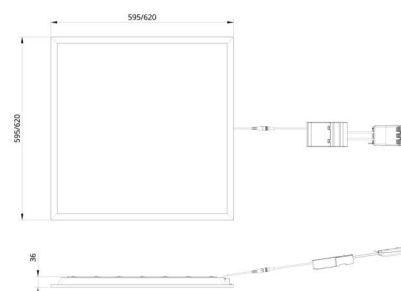

Materialien und Ausführung

Gehäuse: Stahl
 Farbe: White smooth (Ral 9016 gloss 30)
 Werkstoff der Abdeckung: Acryl (PMMA)

Montage/Anschluss

Montage: Einbau, Innen
 Modul: 625x625
 Anschluss: 5 pol Linect / Anschlussklemme

Größe

Länge (mm) L: 620
 Breite (mm) W: 620
 Höhe (mm) H: 36
 Gewicht (kg) brutto/netto: 2.6 / 2.4

Verpackung

Verpackungsmaße (mm): 620 x 620 x 36
 Anzahl pro Packung: 4

7 021982121449