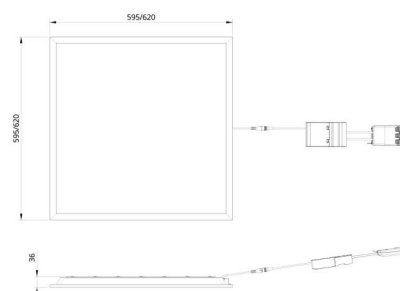

Materialien und Ausführung

Gehäuse: Stahl
 Farbe: White smooth (Ral 9016 gloss 30)
 Werkstoff der Abdeckung: Acryl (PMMA)

Montage/Anschluss

Montage: Einbau, Innen
 Modul: 625x625
 Anschluss: 5 pol Linect / Anschlussklemme

Größe

Länge (mm) L: 620
 Breite (mm) W: 620
 Höhe (mm) H: 36
 Gewicht (kg) brutto/netto: 2.6 / 2.4

Verpackung

Verpackungsmaße (mm): 620 x 620 x 36
 Anzahl pro Packung: 4

cd/klm
 — C0/C180
 — C90/C270

7 0 2 1 9 8 2 1 2 1 4 4 9