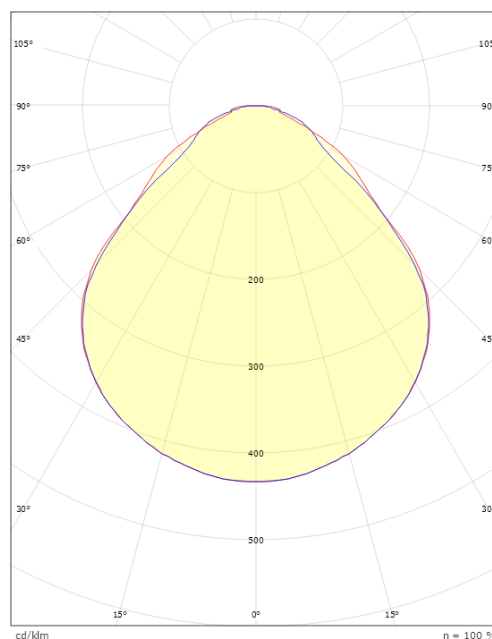

Größe

Länge (mm) L: 620
 Breite (mm) W: 620
 Höhe (mm) H: 36
 Gewicht (kg) brutto/netto: 2.6 / 2.4

Verpackung

Verpackungsmaße (mm): 620 x 620 x 36
 Anzahl pro Packung: 4

cd/klm
 — C0/C180
 — C90/C270

7 0 2 1 9 8 2 1 2 1 4 4 9