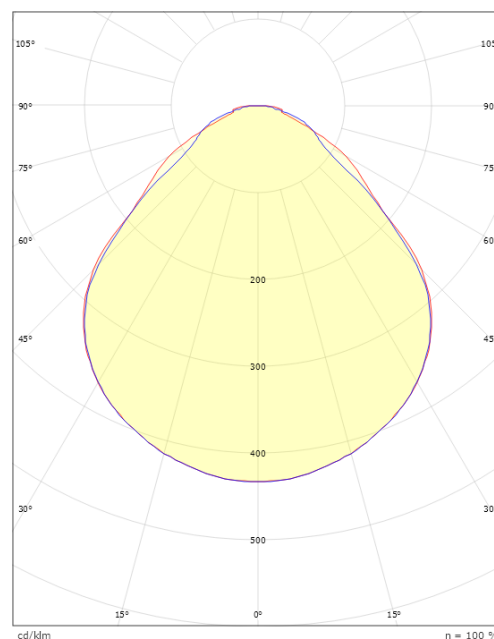

Größe

Länge (mm) L: 620
 Breite (mm) W: 620
 Höhe (mm) H: 36
 Gewicht (kg) brutto/netto: 2.6 / 2.4

Verpackung

Verpackungsmaße (mm): 620 x 620 x 36
 Anzahl pro Packung: 4

7 021982121449