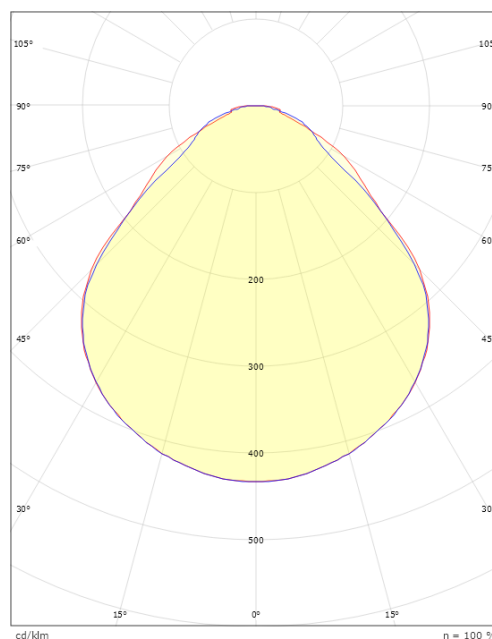

Montage/Anschluss

Montage: Einbau, Innen
Modul: 625x625
Anschluss: Anschlussklemme

Größe

Länge (mm) L: 620
Breite (mm) W: 620
Höhe (mm) H: 36
Gewicht (kg) brutto/netto: 2.6 / 2.4

Verpackung

Verpackungsmaße (mm): 620 x 620 x 36
Anzahl pro Packung: 4

— C0/C180
— C90/C270

7 0 2 1 9 8 2 1 2 1 4 3 2