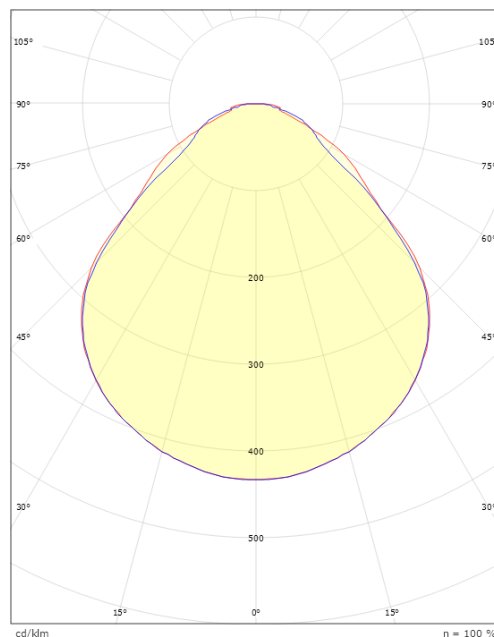

Sense Basic

Sense Basic 625x625 Weiss Inkl Treiber 4220lm 4000K Ra>80 On/Off

Artikelnummer: 212143
EAN: 7021982121432

Elektrisch

System wattage: 35W
Spannung: 220-240V
Max. Leuchten pro Leitungsschutzschalter: B10: 15, B16: 25, C10: 24, C16: 40

Lichttechnik

Leuchtmittel: LED
Lichtstrom (lm): 4220lm
Lichtausbeute: 121 lm/W
Lichtfarbe: 4000K
Farbwiedergabeindex: Ra>80
MacAdams Faktor: SDCM: 3
Lebensdauer: L80/B20>100.000
Lichtverteilung: Direkt
Optik: Opalprism
UGR: UGR<19
Sichtbares Flimmern (SVM): 0.02
Stroboskop-Effekte und Flimmern (SVM): 0.02

Steuerung/Dimmen

Typ: On/Off

Schutzklasse

Schutzklasse: Klasse II SELV
IP Klasse: IP20

Richtlinien

Lichtquelle mit Energieeffizienzklasse: C
Breeam: Erfüllt HEA 01 für flickerfreie Beleuchtung

Materialien und Ausführung

Gehäuse: Stahl
Farbe: White smooth (Ral 9016 gloss 30)
Werkstoff der Abdeckung: Acryl (PMMA)

Montage/Anschluss

Montage: Einbau, Innen
Modul: 625x625
Anschluss: Anschlussklemme

Größe

Länge (mm) L: 620
Breite (mm) W: 620
Höhe (mm) H: 36
Gewicht (kg) brutto/netto: 2.6 / 2.4

Verpackung

Verpackungsmaße (mm): 620 x 620 x 36
Anzahl pro Packung: 4

cd/km

$\eta = 100\%$

— C0/C180
— C90/C270

7 0 2 1 9 8 2 1 2 1 4 3 2