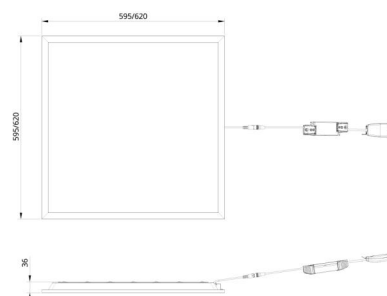

Gehäuse: Stahl
Farbe: White smooth (Ral 9016 gloss 30)
Werkstoff der Abdeckung: Acryl (PMMA)

Montage/Anschluss

Montage: Einbau, Innen
Modul: 625x625
Anschluss: Anschlussklemme

Größe

Länge (mm) L: 620
Breite (mm) W: 620
Höhe (mm) H: 36
Gewicht (kg) brutto/netto: 2.6 / 2.4

Verpackung

Verpackungsmaße (mm): 620 x 620 x 36
Anzahl pro Packung: 4

cd/km

$\eta = 100\%$

— C0/C180
— C90/C270

7 0 2 1 9 8 2 1 2 1 4 3 2