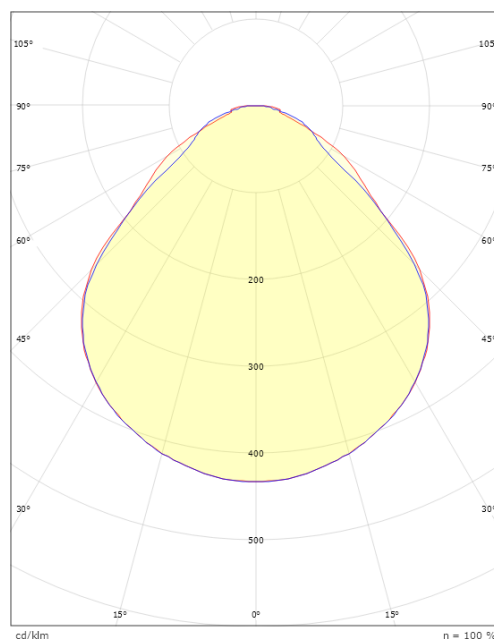

Montage/Anschluss

Montage: Einbau, Innen
Modul: 625x625
Anschluss: Anschlussklemme

Größe

Länge (mm) L: 620
Breite (mm) W: 620
Höhe (mm) H: 36
Gewicht (kg) brutto/netto: 2.6 / 2.4

Verpackung

Verpackungsmaße (mm): 620 x 620 x 36
Anzahl pro Packung: 4

cd/kdm

$\eta = 100\%$

— C0/C180
— C90/C270

7 0 2 1 9 8 2 1 2 1 4 3 2