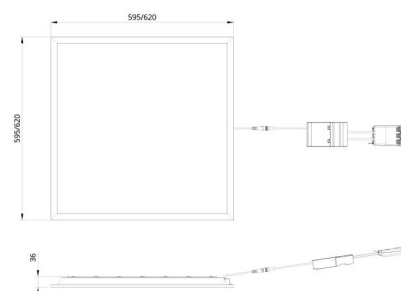

Gehäuse: Stahl
 Farbe: White smooth (Ral 9016 gloss 30)
 Werkstoff der Abdeckung: Acryl (PMMA)

Montage/Anschluss

Montage: Einbau, Innen
 Modul: 625x625
 Anschluss: 5 pol Linect / Anschlussklemme

Größe

Länge (mm) L: 620
 Breite (mm) W: 620
 Höhe (mm) H: 36
 Gewicht (kg) brutto/netto: 2.6 / 2.4

Verpackung

Verpackungsmaße (mm): 620 x 620 x 36
 Anzahl pro Packung: 4

cd/m²

η = 100 %

— C0/C180
 — C90/C270

7 0 2 1 9 8 2 1 2 1 4 2 5