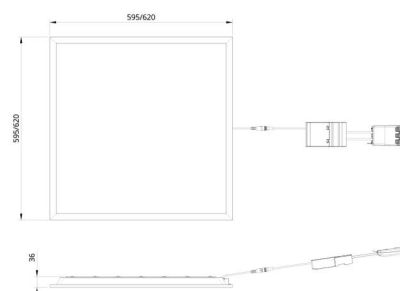

Materialien und Ausführung

Gehäuse: Stahl
 Farbe: White smooth (Ral 9016 gloss 30)
 Werkstoff der Abdeckung: Acryl (PMMA)

Montage/Anschluss

Montage: Einbau, Innen
 Modul: 625x625
 Anschluss: 5 pol Linect / Anschlussklemme

Größe

Länge (mm) L: 620
 Breite (mm) W: 620
 Höhe (mm) H: 36
 Gewicht (kg) brutto/netto: 2.6 / 2.4

Verpackung

Verpackungsmaße (mm): 620 x 620 x 36
 Anzahl pro Packung: 4

cd/km
 — C0/C180
 — C90/C270

$\eta = 100\%$