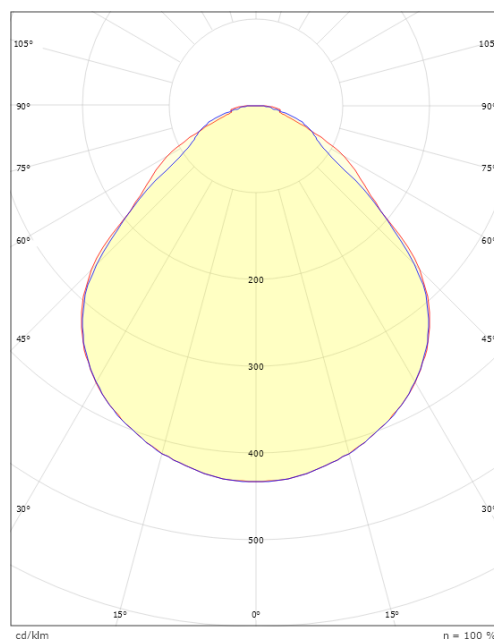

Größe

Länge (mm) L: 620
 Breite (mm) W: 620
 Höhe (mm) H: 36
 Gewicht (kg) brutto/netto: 2.6 / 2.4

Verpackung

Verpackungsmaße (mm): 620 x 620 x 36
 Anzahl pro Packung: 4

cd/km
 — C0/C180
 — C90/C270

$\eta = 100\%$