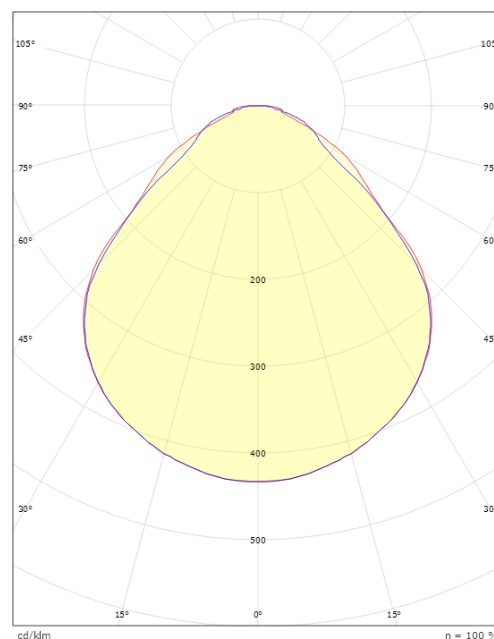

Sense Basic 625x625 Weiss Inkl Treiber 3930lm 3000K Ra>80 DALI / Push

Dim

Artikelnummer: 212142
EAN: 7021982121425

Elektrisch

System wattage: 35W
Spannung: 220-240V
Max. Leuchten pro Leitungsschutzschalter: B10: 31, B16: 50, C10: 52, C16: 85

Lichttechnik

Leuchtmittel: LED
Lichtstrom (lm): 3930lm
Lichtausbeute: 112 lm/W
Lichtfarbe: 3000K
Farbwiedergabeindex: Ra>80
MacAdams Faktor: SDCM: 3
Lebensdauer: L80/B20>100.000
Lichtverteilung: Direkt
Optik: Opalprism
UGR: UGR<19
Sichtbares Flimmern (SVM): 0.02
Stroboskop-Effekte und Flimmern (SVM): 0.01

Steuerung/Dimmen

Typ: DALI / Push Dim

Schutzklasse

Schutzklasse: Klasse II SELV

Richtlinien

Lichtquelle mit Energieeffizienzklasse: C
Breeam: Erfüllt HEA 01 für flickerfreie Beleuchtung

Materialien und Ausführung

Gehäuse: Stahl
Farbe: White smooth (Ral 9016 gloss 30)
Werkstoff der Abdeckung: Acryl (PMMA)

Montage/Anschluss

Montage: Einbau, Innen
Modul: 625x625
Anschluss: 5 pol Linect / Anschlussklemme

Größe

Länge (mm) L: 620
Breite (mm) W: 620
Höhe (mm) H: 36
Gewicht (kg) brutto/netto: 2.6 / 2.4

Verpackung

Verpackungsmaße (mm): 620 x 620 x 36
Anzahl pro Packung: 4

cd/kdm
C0/C180
C90/C270

η = 100 %

7 021982121425