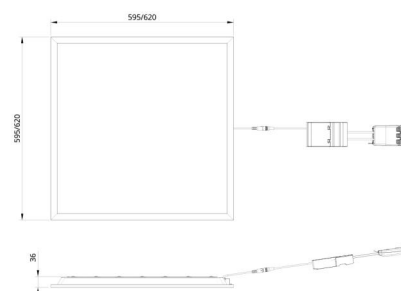

### Montage/Anschluss

Montage: Einbau, Innen  
 Modul: 625x625  
 Anschluss: 5 pol Linect / Anschlussklemme

### Größe

Länge (mm) L: 620  
 Breite (mm) W: 620  
 Höhe (mm) H: 36  
 Gewicht (kg) brutto/netto: 2.6 / 2.4

### Verpackung

Verpackungsmaße (mm): 620 x 620 x 36  
 Anzahl pro Packung: 4

cd/kdm  
 C0/C180  
 C90/C270

η = 100 %

7 021982121425