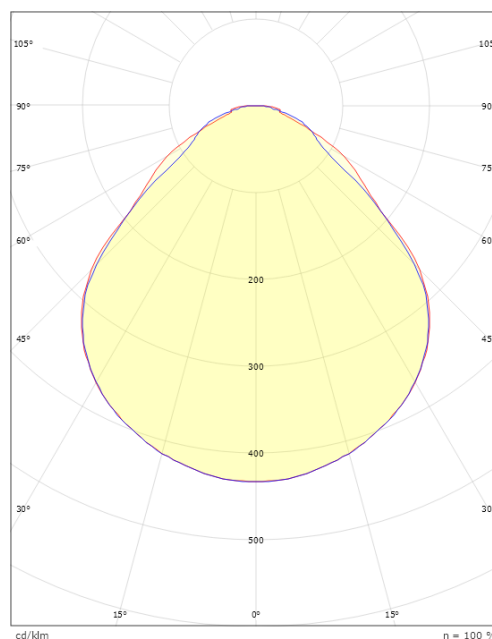

Montage/Anschluss

Montage: Einbau, Innen
Modul: 625x625
Anschluss: Anschlussklemme

Größe

Länge (mm) L: 620
Breite (mm) W: 620
Höhe (mm) H: 36
Gewicht (kg) brutto/netto: 2.6 / 2.4

Verpackung

Verpackungsmaße (mm): 620 x 620 x 36
Anzahl pro Packung: 4