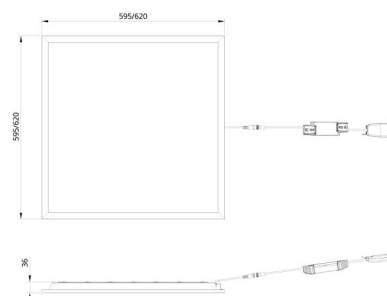

Montage/Anschluss

Montage: Einbau, Innen
Modul: 625x625
Anschluss: Anschlussklemme

Größe

Länge (mm) L: 620
Breite (mm) W: 620
Höhe (mm) H: 36
Gewicht (kg) brutto/netto: 2.6 / 2.4

Verpackung

Verpackungsmaße (mm): 620 x 620 x 36
Anzahl pro Packung: 4