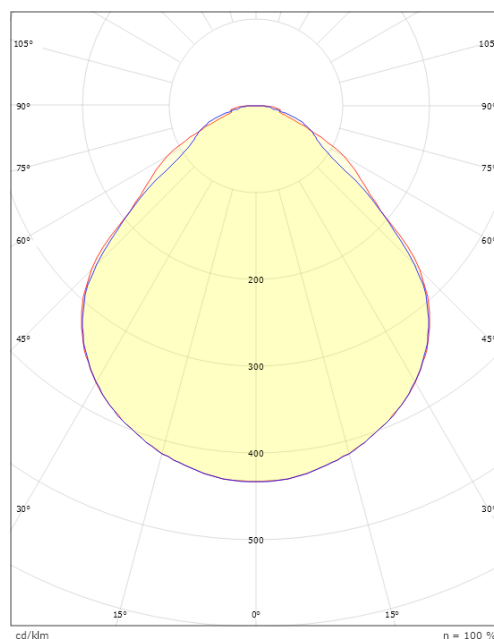

Materialien und Ausführung

Gehäuse: Stahl
Farbe: White smooth (Ral 9016 gloss 30)
Werkstoff der Abdeckung: Acryl (PMMA)

Montage/Anschluss

Montage: Einbau, Innen
Modul: 625x625
Anschluss: Anschlussklemme

Größe

Länge (mm) L: 620
Breite (mm) W: 620
Höhe (mm) H: 36
Gewicht (kg) brutto/netto: 2.6 / 2.4

Verpackung

Verpackungsmaße (mm): 620 x 620 x 36
Anzahl pro Packung: 4

— C0/C180
— C90/C270

7 0 2 1 9 8 2 1 2 1 4 1 8