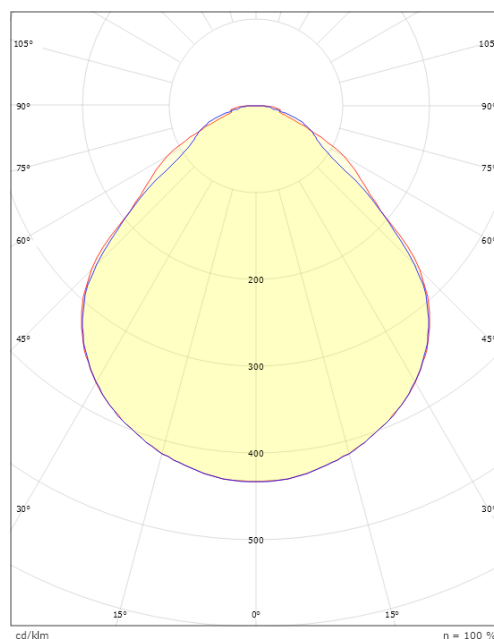

Sense Basic

Sense Basic 625x625 Weiss Inkl Treiber 3930lm 3000K Ra>80 On/Off

Artikelnummer: 212141
EAN: 7021982121418

Elektrisch

System wattage: 35W
Spannung: 220-240V
Max. Leuchten pro Leitungsschutzschalter: B10: 15, B16: 25, C10: 24, C16: 40

Lichttechnik

Leuchtmittel: LED
Lichtstrom (lm): 3930lm
Lichtausbeute: 112 lm/W
Lichtfarbe: 3000K
Farbwiedergabeindex: Ra>80
MacAdams Faktor: SDCM: 3
Lebensdauer: L80/B20>100.000
Lichtverteilung: Direkt
Optik: Opalprism
UGR: UGR<19
Sichtbares Flimmern (SVM): 0.02
Stroboskop-Effekte und Flimmern (SVM): 0.02

Steuerung/Dimmen

Typ: On/Off

Schutzklasse

Schutzklasse: Klasse II SELV
IK Klasse: IK06
IP Klasse: IP20

Richtlinien

Lichtquelle mit Energieeffizienzklasse: C
Breeam: Erfüllt HEA 01 für flickerfreie Beleuchtung

Materialien und Ausführung

Gehäuse: Stahl
Farbe: White smooth (Ral 9016 gloss 30)
Werkstoff der Abdeckung: Acryl (PMMA)

Montage/Anschluss

Montage: Einbau, Innen
Modul: 625x625
Anschluss: Anschlussklemme

Größe

Länge (mm) L: 620
Breite (mm) W: 620
Höhe (mm) H: 36
Gewicht (kg) brutto/netto: 2.6 / 2.4

Verpackung

Verpackungsmaße (mm): 620 x 620 x 36
Anzahl pro Packung: 4

— C0/C180
— C90/C270

7 0 2 1 9 8 2 1 2 1 4 1 8