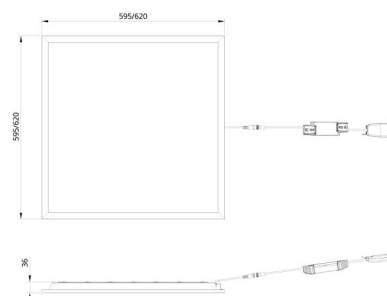

Materialien und Ausführung

Gehäuse: Stahl
Farbe: White smooth (Ral 9016 gloss 30)
Werkstoff der Abdeckung: Acryl (PMMA)

Montage/Anschluss

Montage: Einbau, Innen
Modul: 625x625
Anschluss: Anschlussklemme

Größe

Länge (mm) L: 620
Breite (mm) W: 620
Höhe (mm) H: 36
Gewicht (kg) brutto/netto: 2.6 / 2.4

Verpackung

Verpackungsmaße (mm): 620 x 620 x 36
Anzahl pro Packung: 4

— C0/C180
— C90/C270

7 0 2 1 9 8 2 1 2 1 4 1 8