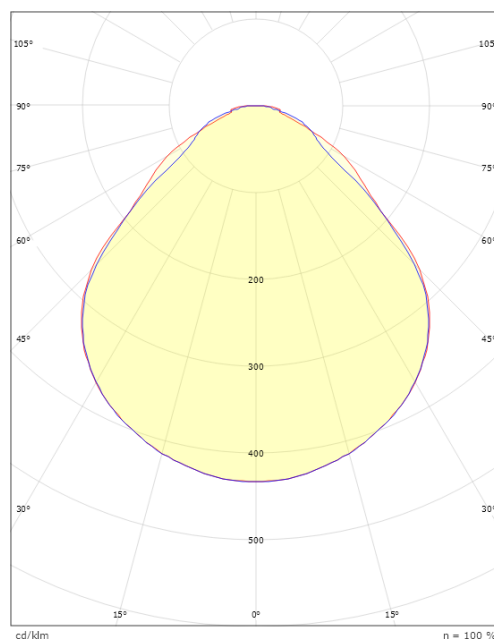

Montage/Anschluss

Montage: Einbau, Innen
Modul: 625x625
Anschluss: Anschlussklemme

Größe

Länge (mm) L: 620
Breite (mm) W: 620
Höhe (mm) H: 36
Gewicht (kg) brutto/netto: 2.6 / 2.4

Verpackung

Verpackungsmaße (mm): 620 x 620 x 36
Anzahl pro Packung: 4

cd/m²
— C0/C180
— C90/C270

7 0 2 1 9 8 2 1 2 1 4 1 8