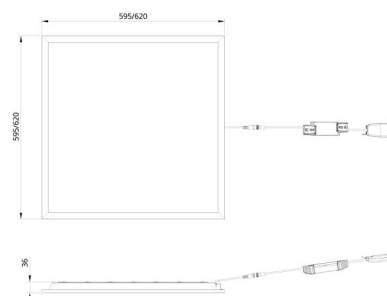

Gehäuse: Stahl
Farbe: White smooth (Ral 9016 gloss 30)
Werkstoff der Abdeckung: Acryl (PMMA)

Montage/Anschluss

Montage: Einbau, Innen
Modul: 625x625
Anschluss: Anschlussklemme

Größe

Länge (mm) L: 620
Breite (mm) W: 620
Höhe (mm) H: 36
Gewicht (kg) brutto/netto: 2.6 / 2.4

Verpackung

Verpackungsmaße (mm): 620 x 620 x 36
Anzahl pro Packung: 4

cd/km
— C0/C180
— C90/C270

7 0 2 1 9 8 2 1 2 1 4 1 8