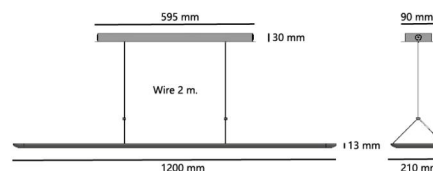

Montage/Anschluss

Montage: Innen
Stahlseile: 2x2m wire kit
Anschluss: Anschlussklemme

Größe

Länge (mm) L: 1200
Breite (mm) W: 210
Höhe (mm) H: 13
Gewicht (kg) brutto/netto: 4.7 / 4.5

Verpackung

Verpackungsmaße (mm): 1250 x 365 x 42