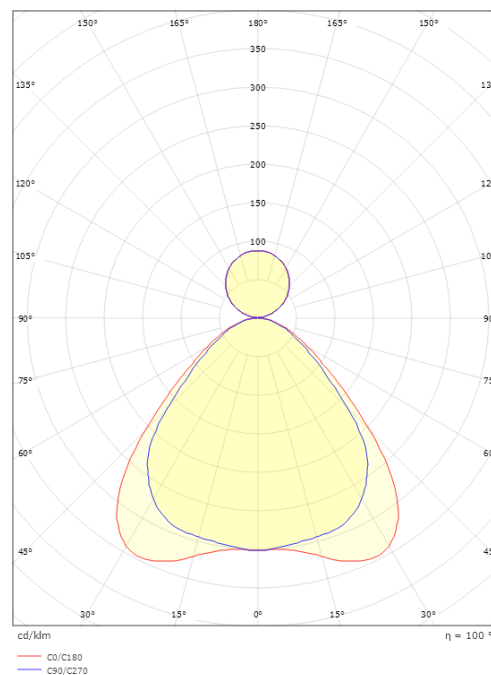

Montage/Anschluss

Montage: Innen
Stahlseile: 2x2m wire kit
Anschluss: Anschlussklemme

Größe

Länge (mm) L: 1200
Breite (mm) W: 210
Höhe (mm) H: 13
Gewicht (kg) brutto/netto: 4.7 / 4.5

Verpackung

Verpackungsmaße (mm): 1250 x 365 x 42

7 0 2 1 9 8 2 1 2 2 4 3 9