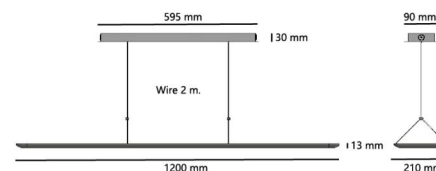

Sense Air Weiss 3600lm 4000K Ra>80 DALI / Push Dim

Artikelnummer: 212243
EAN: 7021982122439

Elektrisch

System wattage: 36W
Max. Leuchten pro Leitungsschutzschalter: B10: 8, B16: 13, C10: 12, C16: 20
PE Ableitstrom (mA): 0.29

Lichttechnik

Leuchtmittel: LED
Lichtstrom (lm): 3600lm
Lichtausbeute: 100 lm/W
Lichtfarbe: 4000K
Farbwiedergabeindex: Ra>80
MacAdams Faktor: SDCM: 3
Lebensdauer: L80/B20>100.000
Lebensdauer: L90>50.000
Lichtverteilung: Direkt/Indirekt 70/30%
Optik: Opalprism
UGR: UGR<19
Photobiologische Sicherheit: RG 0

Steuerung/Dimmen

Typ: DALI / Push Dim

Richtlinien

Lichtquelle mit Energieeffizienzklasse: C
Breeam: Erfüllt HEA 01 für flickerfreie Beleuchtung

Materialien und Ausführung

Gehäuse: Stahl, Aluminium
Farbe: Weiss
Werkstoff der Abdeckung: Acryl (PMMA)

Montage/Anschluss

Montage: Innen
Stahlseile: 2x2m wire kit
Anschluss: Anschlussklemme

Größe

Länge (mm) L: 1200
Breite (mm) W: 210
Höhe (mm) H: 13
Gewicht (kg) brutto/netto: 4.7 / 4.5

Verpackung

Verpackungsmaße (mm): 1250 x 365 x 42

7 0 2 1 9 8 2 1 2 2 4 3 9