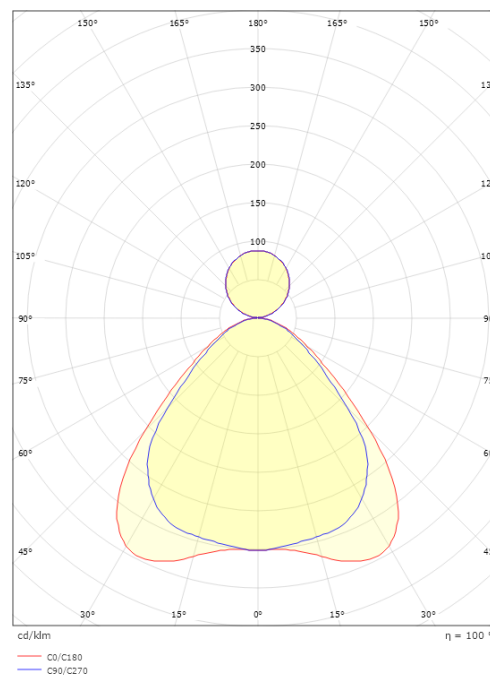

Sense Air Weiss 3600lm 4000K Ra>80 DALI / Push Dim

Artikelnummer: 212243
EAN: 7021982122439

Elektrisch

System wattage: 36W
Max. Leuchten pro Leitungsschutzschalter: B10: 8, B16: 13, C10: 12, C16: 20
PE Ableitstrom (mA): 0.29

Lichttechnik

Leuchtmittel: LED
Lichtstrom (lm): 3600lm
Lichtausbeute: 100 lm/W
Lichtfarbe: 4000K
Farbwiedergabeindex: Ra>80
MacAdams Faktor: SDCM: 3
Lebensdauer: L80/B20>100.000
Lebensdauer: L90>50.000
Lichtverteilung: Direkt/Indirekt 70/30%
Optik: Opalprism
UGR: UGR<19
Photobiologische Sicherheit: RG 0

Steuerung/Dimmen

Typ: DALI / Push Dim

Richtlinien

Lichtquelle mit Energieeffizienzklasse: C
Breeam: Erfüllt HEA 01 für flickerfreie Beleuchtung

Materialien und Ausführung

Gehäuse: Stahl, Aluminium
Farbe: Weiss
Werkstoff der Abdeckung: Acryl (PMMA)

Montage/Anschluss

Montage: Innen
Stahlseile: 2x2m wire kit
Anschluss: Anschlussklemme

Größe

Länge (mm) L: 1200
Breite (mm) W: 210
Höhe (mm) H: 13
Gewicht (kg) brutto/netto: 4.7 / 4.5

Verpackung

Verpackungsmaße (mm): 1250 x 365 x 42

7 0 2 1 9 8 2 1 2 2 4 3 9