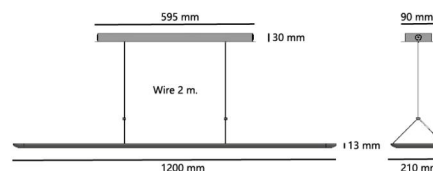

Gehäuse: Stahl, Aluminium
Farbe: Weiss
Werkstoff der Abdeckung: Acryl (PMMA)

Montage/Anschluss

Montage: Abgependelt, Innen
Stahlseile: 2x2m wire kit
Anschluss: Anschlussklemme

Größe

Länge (mm) L: 1200
Breite (mm) W: 210
Höhe (mm) H: 13
Gewicht (kg) brutto/netto: 4.7 / 4.5

Verpackung

Verpackungsmaße (mm): 1250 x 365 x 42

7 0 2 1 9 8 2 1 2 2 4 2 2