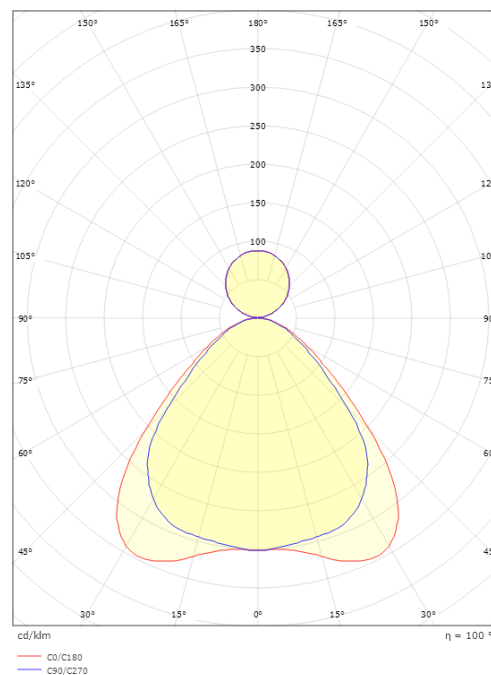

Sense Air

Sense Air Weiss 3600lm 4000K Ra>80 On/Off

Artikelnummer: 212242
EAN: 7021982122422

Elektrisch

System wattage: 36W
Max. Leuchten pro Leitungsschutzschalter: B10: 14, B16: 23, C10: 22, C16: 36
PE Ableitstrom (mA): 0.31

Lichttechnik

Leuchtmittel: LED
Lichtstrom (lm): 3600lm
Lichtausbeute: 100 lm/W
Lichtfarbe: 4000K
Farbwiedergabeindex: Ra>80
MacAdams Faktor: SDCM: 3
Lebensdauer: L80/B20>100.000
Lebensdauer: L90>50.000
Lichtverteilung: Direkt/Indirekt 70/30%
Optik: Opalprism
UGR: UGR<19
Photobiologische Sicherheit: RG 0

Steuerung/Dimmen

Typ: On/Off

Schutzklasse

Schutzklasse: Klasse I
IP Klasse: IP20

Richtlinien

Lichtquelle mit Energieeffizienzklasse: C
Breeam: Erfüllt HEA 01 für flickerfreie Beleuchtung

Materialien und Ausführung

Gehäuse: Stahl, Aluminium
Farbe: Weiss
Werkstoff der Abdeckung: Acryl (PMMA)

Montage/Anschluss

Montage: Abgependelt, Innen
Stahlseile: 2x2m wire kit
Anschluss: Anschlussklemme

Größe

Länge (mm) L: 1200
Breite (mm) W: 210
Höhe (mm) H: 13
Gewicht (kg) brutto/netto: 4.7 / 4.5

Verpackung

Verpackungsmaße (mm): 1250 x 365 x 42

7 0 2 1 9 8 2 1 2 2 4 2 2