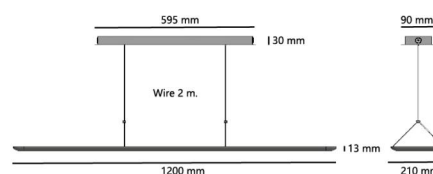

Gehäuse: Stahl, Aluminium
Farbe: Weiss
Werkstoff der Abdeckung: Acryl (PMMA)

Montage/Anschluss

Montage: Abgependelt, Innen
Stahlseile: 2x2m wire kit
Anschluss: Anschlussklemme

Größe

Länge (mm) L: 1200
Breite (mm) W: 210
Höhe (mm) H: 13
Gewicht (kg) brutto/netto: 4.7 / 4.5

Verpackung

Verpackungsmaße (mm): 1250 x 365 x 42

7 0 2 1 9 8 2 1 2 2 4 1 5