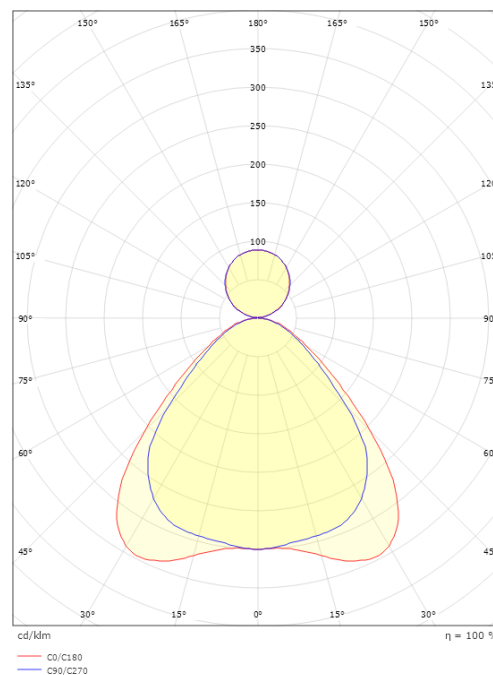

Sense Air

Sense Air Weiss 3500lm 3000K Ra>80 DALI-2 / Push Dim

Artikelnummer: 212241
EAN: 7021982122415

Elektrisch

System wattage: 36W
Max. Leuchten pro Leitungsschutzschalter: B10: 8, B16: 13, C10: 12, C16: 20
PE Ableitstrom (mA): 0.29

Lichttechnik

Leuchtmittel: LED
Lichtstrom (lm): 3500lm
Lichtausbeute: 97 lm/W
Lichtfarbe: 3000K
Farbwiedergabeindex: Ra>80
MacAdams Faktor: SDCM: 3
Lebensdauer: L80/B20>100.000
Lebensdauer: L90>50.000
Lichtverteilung: Direkt/Indirekt 70/30%
Optik: Opalprism
UGR: UGR<19
Photobiologische Sicherheit: RG 0

Steuerung/Dimmen

Typ: DALI-2 / Push Dim

Schutzklasse

Schutzklasse: Klasse I
IP Klasse: IP20

Richtlinien

Lichtquelle mit Energieeffizienzklasse: C
Breeam: Erfüllt HEA 01 für flickerfreie Beleuchtung

Materialien und Ausführung

Gehäuse: Stahl, Aluminium
Farbe: Weiss
Werkstoff der Abdeckung: Acryl (PMMA)

Montage/Anschluss

Montage: Abgependelt, Innen
Stahlseile: 2x2m wire kit
Anschluss: Anschlussklemme

Größe

Länge (mm) L: 1200
Breite (mm) W: 210
Höhe (mm) H: 13
Gewicht (kg) brutto/netto: 4.7 / 4.5

Verpackung

Verpackungsmaße (mm): 1250 x 365 x 42

7 0 2 1 9 8 2 1 2 2 4 1 5