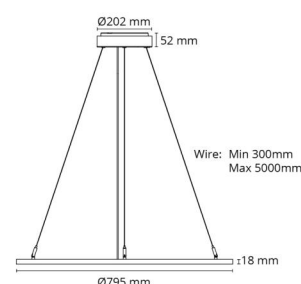

Gehäuse: Aluminium
Farbe: Schwarz (RAL 9004)
Werkstoff der Abdeckung: Acryl (PMMA)

Montage/Anschluss

Montage: Abgependelt, Innen
Anschluss: Anschlussklemme

Größe

Höhe (mm) H: 18
Abdeckmaß (mm) D: 795
Gewicht (kg) brutto/netto: 6.85 / 5.5

Verpackung

Verpackungsmaße (mm): 1085 x 865 x 85

7 0 2 1 9 8 2 1 2 1 9 7 5