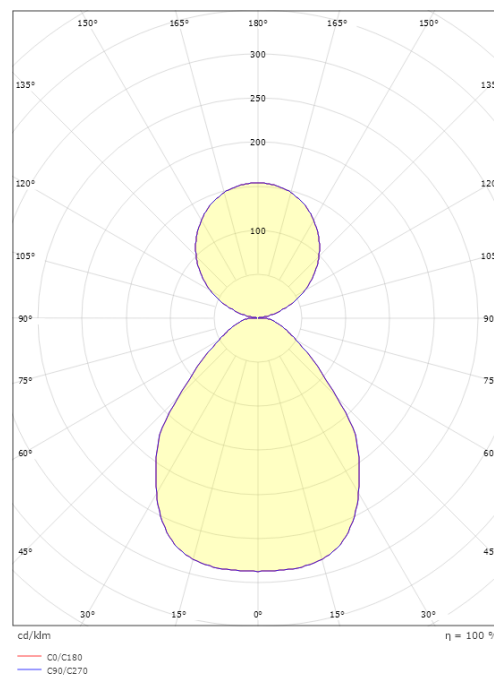

Sense 800 Pendel

Sense 800 Pendel Schwarz 7980lm 4000K Ra>80 DALI / Push Dim

Artikelnummer: 212197
EAN: 7021982121975

Elektrisch

System wattage: 62W
Spannung: 220-240V
Frequenz (Hz): 50/60Hz
Max. Leuchten pro Leitungsschutzschalter: B10: 18, B16: 30, C10: 31, C16: 51

Lichttechnik

Leuchtmittel: LED
Lichtstrom (lm): 7980lm
Lichtausbeute: 129 lm/W
Lichtfarbe: 4000K
Farbwiedergabeindex: Ra>80
MacAdams Faktor: SDCM: 3
Lebensdauer: L80/B20>50.000
Lichtverteilung: Direkt/Indirekt 60/40%
Optik: Opalprism
Photobiologische Sicherheit: RG 0

Steuerung/Dimmen

Typ: DALI / Push Dim

Schutzklasse

Schutzklasse: Klasse I

Richtlinien

Lichtquelle mit Energieeffizienzklasse: D
Breeam: Erfüllt HEA 01 für flickerfreie Beleuchtung
BVB: Ja

Materialien und Ausführung

Gehäuse: Aluminium
Farbe: Schwarz (RAL 9004)
Werkstoff der Abdeckung: Acryl (PMMA)

Montage/Anschluss

Montage: Abgependelt, Innen
Anschluss: Anschlussklemme

Größe

Höhe (mm) H: 18
Abdeckmaß (mm) D: 795
Gewicht (kg) brutto/netto: 6.85 / 5.5

Verpackung

Verpackungsmaße (mm): 1085 x 865 x 85

7 0 2 1 9 8 2 1 2 1 9 7 5