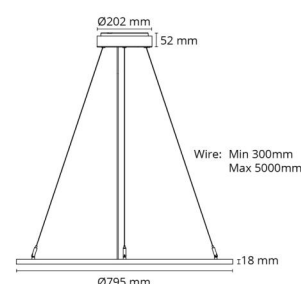

Materialien und Ausführung

Gehäuse: Aluminium
Farbe: Schwarz (RAL 9004)
Werkstoff der Abdeckung: Acryl (PMMA)

Montage/Anschluss

Montage: Abgependelt, Innen
Anschluss: Anschlussklemme

Größe

Höhe (mm) H: 18
Abdeckmaß (mm) D: 795
Gewicht (kg) brutto/netto: 6.85 / 5.5

Verpackung

Verpackungsmaße (mm): 1085 x 865 x 85

7 0 2 1 9 8 2 1 2 1 9 7 5