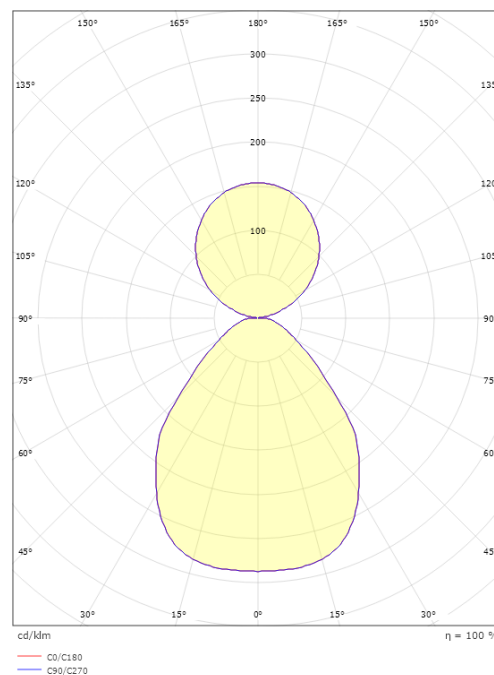

Sense 800 Pendel

Sense 800 Pendel Schwarz 7510lm 3000K Ra>80 DALI-2 / Push Dim

Artikelnummer: 212196
EAN: 7021982121968

Elektrisch

System wattage: 62W
Spannung: 220-240V
Frequenz (Hz): 50/60Hz
Max. Leuchten pro Leitungsschutzschalter: B10: 18, B16: 30, C10: 31, C16: 51

Lichttechnik

Leuchtmittel: LED
Lichtstrom (lm): 7510lm
Lichtausbeute: 121 lm/W
Lichtfarbe: 3000K
Farbwiedergabeindex: Ra>80
MacAdams Faktor: SDCM: 3
Lebensdauer: L80/B20>50.000
Lichtverteilung: Direkt/Indirekt 60/40%
Optik: Opalprism
Photobiologische Sicherheit: RG 0

Steuerung/Dimmen

Typ: DALI-2 / Push Dim

Schutzklasse

Schutzklasse: Klasse I
IP Klasse: IP20

Richtlinien

Lichtquelle mit Energieeffizienzklasse: D
Breeam: Erfüllt HEA 01 für flickerfreie Beleuchtung
BVB: Ja

Materialien und Ausführung

Gehäuse: Aluminium
Farbe: Schwarz (RAL 9004)
Werkstoff der Abdeckung: Acryl (PMMA)

Montage/Anschluss

Montage: Abgependelt, Innen
Anschluss: Anschlussklemme

Größe

Höhe (mm) H: 18
Abdeckmaß (mm) D: 795
Gewicht (kg) brutto/netto: 6.85 / 5.5

Verpackung

Verpackungsmaße (mm): 1085 x 865 x 85

7 0 2 1 9 8 2 1 2 1 9 6 8