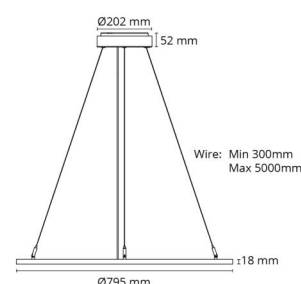

Materialien und Ausführung

Gehäuse: Aluminium
Farbe: Schwarz (RAL 9004)
Werkstoff der Abdeckung: Acryl (PMMA)

Montage/Anschluss

Montage: Abgependelt, Innen
Anschluss: Anschlussklemme

Größe

Höhe (mm) H: 18
Abdeckmaß (mm) D: 795
Gewicht (kg) brutto/netto: 6.85 / 5.5

Verpackung

Verpackungsmaße (mm): 1085 x 865 x 85

7 0 2 1 9 8 2 1 2 1 9 6 8