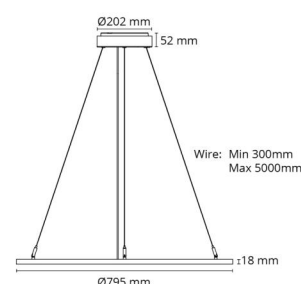

Gehäuse: Aluminium
Farbe: Schwarz (RAL 9004)
Werkstoff der Abdeckung: Acryl (PMMA)

Montage/Anschluss

Montage: Abgependelt, Innen
Anschluss: Anschlussklemme

Größe

Höhe (mm) H: 18
Abdeckmaß (mm) D: 795
Gewicht (kg) brutto/netto: 6.85 / 5.5

Verpackung

Verpackungsmaße (mm): 1085 x 865 x 85

7 0 2 1 9 8 2 1 2 1 9 6 8