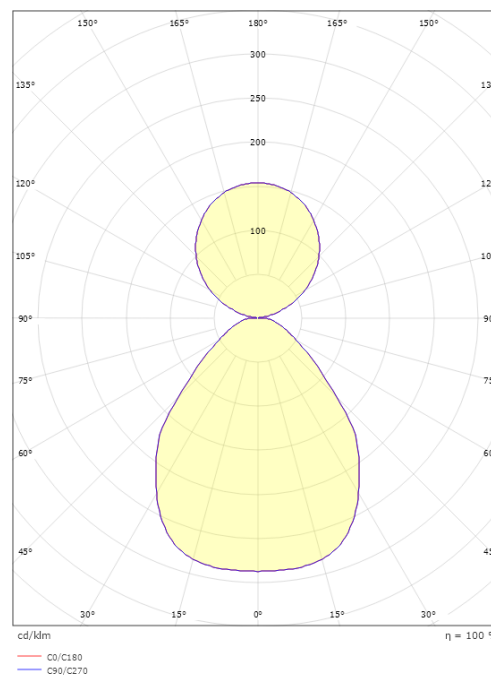

Sense 800 Pendel

Sense 800 Pendel Weiss 7980lm 4000K Ra>80 DALI-2 / Push Dim

Artikelnummer: 212193
EAN: 7021982121937

Elektrisch

System wattage: 62W
Spannung: 220-240V
Frequenz (Hz): 50/60Hz
Max. Leuchten pro Leitungsschutzschalter: B10: 18, B16: 30, C10: 31, C16: 51

Lichttechnik

Leuchtmittel: LED
Lichtstrom (lm): 7980lm
Lichtausbeute: 129 lm/W
Lichtfarbe: 4000K
Farbwiedergabeindex: Ra>80
MacAdams Faktor: SDCM: 3
Lebensdauer: L80/B20>50.000
Lichtverteilung: Direkt/Indirekt 60/40%
Optik: Opalprism
Photobiologische Sicherheit: RG 0

Steuerung/Dimmen

Typ: DALI-2 / Push Dim

Schutzklasse

Schutzklasse: Klasse I
IP Klasse: IP20

Richtlinien

Lichtquelle mit Energieeffizienzklasse: D
Breeam: Erfüllt HEA 01 für flickerfreie Beleuchtung
BVB: Ja

Materialien und Ausführung

Gehäuse: Aluminium
Farbe: Weiss (RAL 9003)
Werkstoff der Abdeckung: Acryl (PMMA)

Montage/Anschluss

Montage: Abgependelt, Innen
Anschluss: Anschlussklemme

Größe

Höhe (mm) H: 18
Abdeckmaß (mm) D: 795
Gewicht (kg) brutto/netto: 6.85 / 5.5

Verpackung

Verpackungsmaße (mm): 1085 x 865 x 85

7 0 2 1 9 8 2 1 2 1 9 3 7