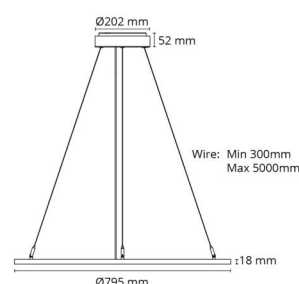

Gehäuse: Aluminium
Farbe: Weiss (RAL 9003)
Werkstoff der Abdeckung: Acryl (PMMA)

Montage/Anschluss

Montage: Abgependelt, Innen
Anschluss: Anschlussklemme

Größe

Höhe (mm) H: 18
Abdeckmaß (mm) D: 795
Gewicht (kg) brutto/netto: 6.85 / 5.5

Verpackung

Verpackungsmaße (mm): 1085 x 865 x 85

7 0 2 1 9 8 2 1 2 1 9 3 7