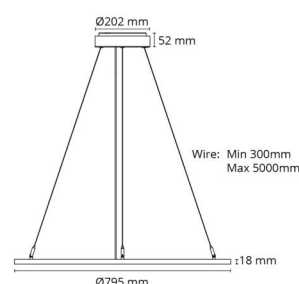

Materialien und Ausführung

Gehäuse: Aluminium
Farbe: Weiss (RAL 9003)
Werkstoff der Abdeckung: Acryl (PMMA)

Montage/Anschluss

Montage: Abgependelt, Innen
Anschluss: Anschlussklemme

Größe

Höhe (mm) H: 18
Abdeckmaß (mm) D: 795
Gewicht (kg) brutto/netto: 6.85 / 5.5

Verpackung

Verpackungsmaße (mm): 1085 x 865 x 85

7 0 2 1 9 8 2 1 2 1 9 3 7