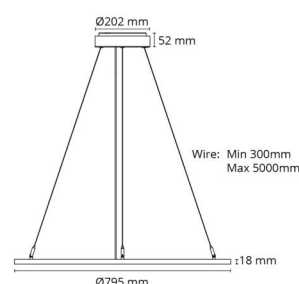

Sense 800 Pendel

Sense 800 Pendel Weiss 7980lm 4000K Ra>80 DALI-2 / Push Dim

Artikelnummer: 212193
EAN: 7021982121937

Elektrisch

System wattage: 62W
Spannung: 220-240V
Frequenz (Hz): 50/60Hz
Max. Leuchten pro Leitungsschutzschalter: B10: 18, B16: 30, C10: 31, C16: 51

Lichttechnik

Leuchtmittel: LED
Lichtstrom (lm): 7980lm
Lichtausbeute: 129 lm/W
Lichtfarbe: 4000K
Farbwiedergabeindex: Ra>80
MacAdams Faktor: SDCM: 3
Lebensdauer: L80/B20>50.000
Lichtverteilung: Direkt/Indirekt 60/40%
Optik: Opalprism
Photobiologische Sicherheit: RG 0

Steuerung/Dimmen

Typ: DALI-2 / Push Dim

Schutzklasse

Schutzklasse: Klasse I
IP Klasse: IP20

Richtlinien

Lichtquelle mit Energieeffizienzklasse: D
Breeam: Erfüllt HEA 01 für flickerfreie Beleuchtung
BVB: Ja

Materialien und Ausführung

Gehäuse: Aluminium
Farbe: Weiss (RAL 9003)
Werkstoff der Abdeckung: Acryl (PMMA)

Montage/Anschluss

Montage: Abgependelt, Innen
Anschluss: Anschlussklemme

Größe

Höhe (mm) H: 18
Abdeckmaß (mm) D: 795
Gewicht (kg) brutto/netto: 6.85 / 5.5

Verpackung

Verpackungsmaße (mm): 1085 x 865 x 85

7 0 2 1 9 8 2 1 2 1 9 3 7