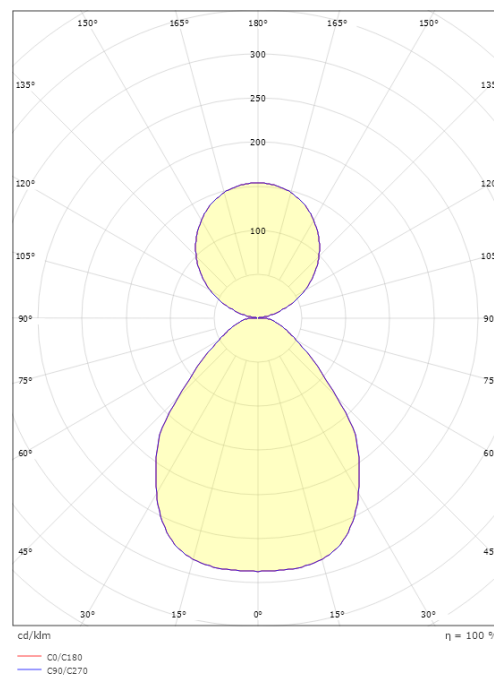

Sense 800 Pendel

Sense 800 Pendel Weiss 7980lm 4000K Ra>80 DALI-2 / Push Dim

Artikelnummer: 212193
EAN: 7021982121937

Elektrisch

System wattage: 62W
Spannung: 220-240V
Frequenz (Hz): 50/60Hz
Max. Leuchten pro Leitungsschutzschalter: B10: 18, B16: 30, C10: 31, C16: 51

Lichttechnik

Leuchtmittel: LED
Lichtstrom (lm): 7980lm
Lichtausbeute: 129 lm/W
Lichtfarbe: 4000K
Farbwiedergabeindex: Ra>80
MacAdams Faktor: SDCM: 3
Lebensdauer: L80/B20>50.000
Lichtverteilung: Direkt/Indirekt 60/40%
Optik: Opalprism
Photobiologische Sicherheit: RG 0

Steuerung/Dimmen

Typ: DALI-2 / Push Dim

Schutzklasse

Schutzklasse: Klasse I
IP Klasse: IP20

Richtlinien

Lichtquelle mit Energieeffizienzklasse: D
Breeam: Erfüllt HEA 01 für flickerfreie Beleuchtung
BVB: Ja

Materialien und Ausführung

Gehäuse: Aluminium
Farbe: Weiss (RAL 9003)
Werkstoff der Abdeckung: Acryl (PMMA)

Montage/Anschluss

Montage: Abgependelt, Innen
Anschluss: Anschlussklemme

Größe

Höhe (mm) H: 18
Abdeckmaß (mm) D: 795
Gewicht (kg) brutto/netto: 6.85 / 5.5

Verpackung

Verpackungsmaße (mm): 1085 x 865 x 85

7 0 2 1 9 8 2 1 2 1 9 3 7