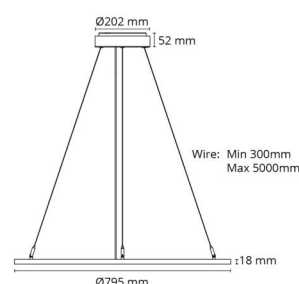

Sense 800 Pendel

Sense 800 Pendel Weiss 7510lm 3000K Ra>80 DALI-2 / Push Dim

Artikelnummer: 212192
EAN: 7021982121920

Elektrisch

System wattage: 62W
Spannung: 220-240V
Frequenz (Hz): 50/60Hz
Max. Leuchten pro Leitungsschutzschalter: B10: 18, B16: 30, C10: 31, C16: 51

Lichttechnik

Leuchtmittel: LED
Lichtstrom (lm): 7510lm
Lichtausbeute: 121 lm/W
Lichtfarbe: 3000K
Farbwiedergabeindex: Ra>80
MacAdams Faktor: SDCM: 3
Lebensdauer: L80/B20>50.000
Lichtverteilung: Direkt/Indirekt 60/40%
Optik: Opalprism
Photobiologische Sicherheit: RG 0

Steuerung/Dimmen

Typ: DALI-2 / Push Dim

Schutzklasse

Schutzklasse: Klasse I
IP Klasse: IP20

Richtlinien

Lichtquelle mit Energieeffizienzklasse: D
Breeam: Erfüllt HEA 01 für flickerfreie Beleuchtung
BVB: Ja

Materialien und Ausführung

Gehäuse: Aluminium
Farbe: Weiss (RAL 9003)
Werkstoff der Abdeckung: Acryl (PMMA)

Montage/Anschluss

Montage: Abgependelt, Innen
Anschluss: Anschlussklemme

Größe

Höhe (mm) H: 18
Abdeckmaß (mm) D: 795
Gewicht (kg) brutto/netto: 6.85 / 5.5

Verpackung

Verpackungsmaße (mm): 1085 x 865 x 85

7 0 2 1 9 8 2 1 2 1 9 2 0