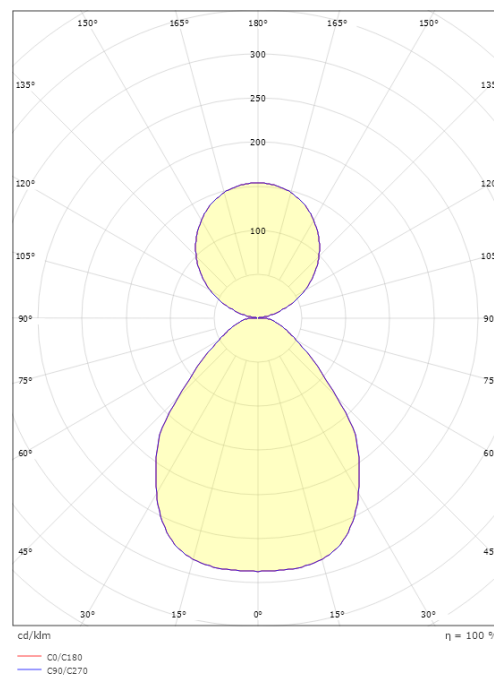

Sense 800 Pendel

Sense 800 Pendel Weiss 7510lm 3000K Ra>80 DALI-2 / Push Dim

Artikelnummer: 212192
EAN: 7021982121920

Elektrisch

System wattage: 62W
Spannung: 220-240V
Frequenz (Hz): 50/60Hz
Max. Leuchten pro Leitungsschutzschalter: B10: 18, B16: 30, C10: 31, C16: 51

Lichttechnik

Leuchtmittel: LED
Lichtstrom (lm): 7510lm
Lichtausbeute: 121 lm/W
Lichtfarbe: 3000K
Farbwiedergabeindex: Ra>80
MacAdams Faktor: SDCM: 3
Lebensdauer: L80/B20>50.000
Lichtverteilung: Direkt/Indirekt 60/40%
Optik: Opalprism
Photobiologische Sicherheit: RG 0

Steuerung/Dimmen

Typ: DALI-2 / Push Dim

Schutzklasse

Schutzklasse: Klasse I
IP Klasse: IP20

Richtlinien

Lichtquelle mit Energieeffizienzklasse: D
Breeam: Erfüllt HEA 01 für flickerfreie Beleuchtung
BVB: Ja

Materialien und Ausführung

Gehäuse: Aluminium
Farbe: Weiss (RAL 9003)
Werkstoff der Abdeckung: Acryl (PMMA)

Montage/Anschluss

Montage: Abgependelt, Innen
Anschluss: Anschlussklemme

Größe

Höhe (mm) H: 18
Abdeckmaß (mm) D: 795
Gewicht (kg) brutto/netto: 6.85 / 5.5

Verpackung

Verpackungsmaße (mm): 1085 x 865 x 85

7 0 2 1 9 8 2 1 2 1 9 2 0