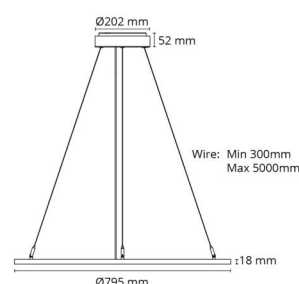

### Montage/Anschluss

Montage: Abgependelt, Innen  
Anschluss: Anschlussklemme

### Größe

Höhe (mm) H: 18  
Abdeckmaß (mm) D: 795  
Gewicht (kg) brutto/netto: 6.85 / 5.5

### Verpackung

Verpackungsmaße (mm): 1085 x 865 x 85

7 0 2 1 9 8 2 1 2 1 9 2 0