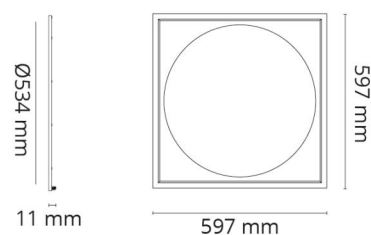

Montage/Anschluss

Modul: Sichtbar T-Träger 15/24mm
Anschluss: Quick connector

Größe

Länge (mm) L: 597
Breite (mm) W: 597
Höhe (mm) H: 11
Gewicht (kg) brutto/netto: 4.5 / 4.055

Verpackung

Verpackungsmaße (mm): 645 x 640 x 43