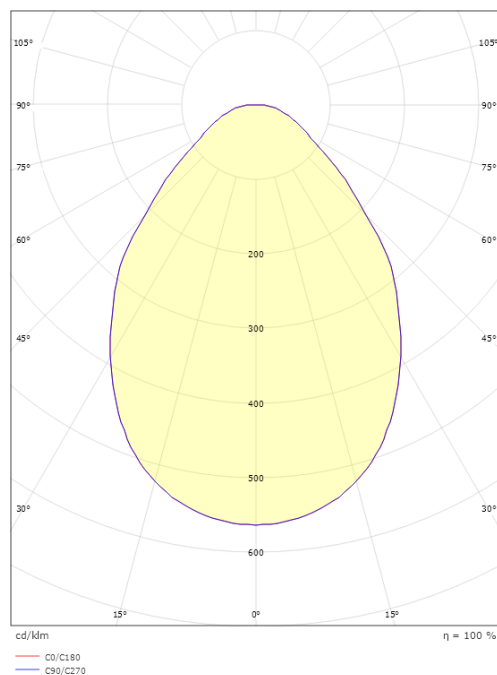

Sense Pro Round 600x600

Sense Pro Round 600x600 Weiss 3000K Ra>80

Artikelnummer: 212674
EAN: 7021982126741
Ersetzt: 212158

Lichttechnik

Leuchtmittel: LED
Lichtfarbe: 3000K
Farbwiedergabeindex: Ra>80
MacAdams Faktor: SDCM: 3
Lebensdauer: L80/B20>100.000
Lebensdauer: L90>50.000
Lichtverteilung: Direkt
Optik: Opalprism
Abstrahlwinkel: 110°
Photobiologische Sicherheit: RG 0

Montage/Anschluss

Modul: Sichtbar T-Träger 15/24mm
Anschluss: Quick connector

Größe

Länge (mm) L: 597
Breite (mm) W: 597
Höhe (mm) H: 11
Gewicht (kg) brutto/netto: 4.5 / 4.055

Verpackung

Verpackungsmaße (mm): 645 x 640 x 43

7 0 2 1 9 8 2 1 2 6 7 4 1