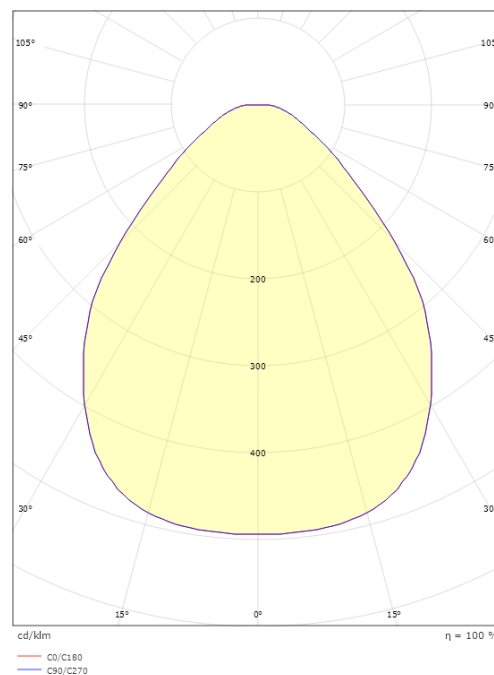

Sense 320 3-Phasig

Sense 320 3-Phasig Schwarz 3170lm 4000K Ra>80 DALI

Artikelnummer: 212389
EAN: 7021982123894

Elektrisch

System wattage: 27W
Spannung: 220-240V
Frequenz (Hz): 50/60Hz
Max. Leuchten pro Leitungsschutzschalter: B10: 32, B16: 50, C10: 52, C16: 85

Lichttechnik

Leuchtmittel: LED
Lichtstrom (lm): 3170lm
Lichtausbeute: 117 lm/W
Lichtfarbe: 4000K
Farbwiedergabeindex: Ra>80
MacAdams Faktor: SDCM: 3
Lebensdauer: L80/B20>100.000
Lichtverteilung: Direkt
Optik: Opal
Abstrahlwinkel: 85°
Photobiologische Sicherheit: RG 0

Steuerung/Dimmen

Typ: DALI

Schutzklasse

Schutzklasse: Klasse II SELV

Richtlinien

Breeam: Erfüllt HEA 01 für flickerfreie Beleuchtung

Materialien und Ausführung

Gehäuse: Aluminium
Farbe: Schwarz (RAL 9004)
Werkstoff der Abdeckung: Acryl (PMMA)

Montage/Anschluss

Montage: Aufbau, Innen
Anschluss: ShopLine-DALI-Schiene (Adapter wird mitgeliefert)

Größe

Höhe (mm) H: 100
Abdeckmaß (mm) D: 320
Gewicht (kg) brutto/netto: 1.752 / 1.443

Verpackung

Verpackungsmaße (mm): 365 x 365 x 186

7 0 2 1 9 8 2 1 2 3 8 9 4