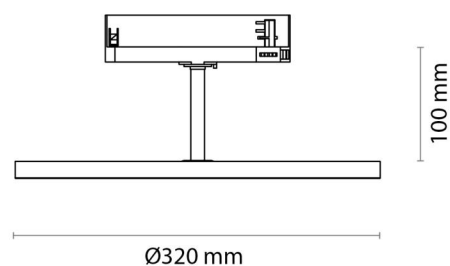

### Montage/Anschluss

Montage: Aufbau, Innen  
Anschluss: ShopLine-DALI-Schiene (Adapter wird mitgeliefert)

### Größe

Höhe (mm) H: 100  
Abdeckmaß (mm) D: 320  
Gewicht (kg) brutto/netto: 1.752 / 1.443

### Verpackung

Verpackungsmaße (mm): 365 x 365 x 186

7 0 2 1 9 8 2 1 2 3 8 9 4