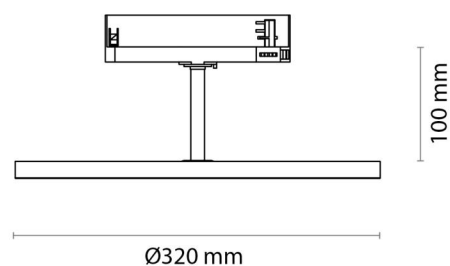

Montage/Anschluss

Montage: Anbau, Innen
Anschluss: ShopLine-DALI-Schiene (Adapter wird mitgeliefert)

Größe

Höhe (mm) H: 100
Abdeckmaß (mm) D: 320
Gewicht (kg) brutto/netto: 1.752 / 1.443

Verpackung

Verpackungsmaße (mm): 365 x 365 x 186