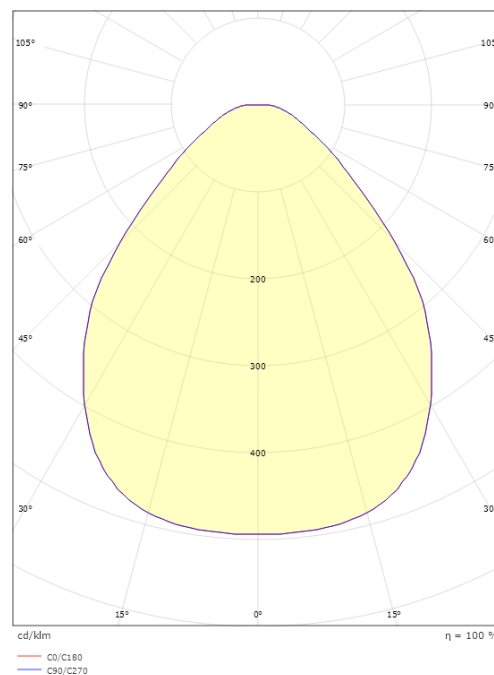

Montage/Anschluss

Montage: Anbau, Innen
Anschluss: ShopLine-DALI-Schiene (Adapter wird mitgeliefert)

Größe

Höhe (mm) H: 100
Abdeckmaß (mm) D: 320
Gewicht (kg) brutto/netto: 1.752 / 1.443

Verpackung

Verpackungsmaße (mm): 365 x 365 x 186

7 0 2 1 9 8 2 1 2 3 8 8 7