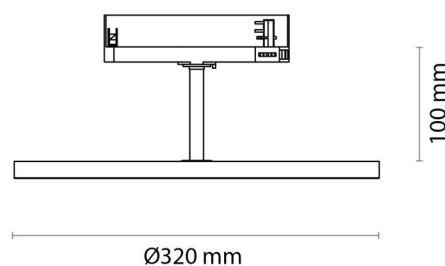

Gehäuse: Aluminium
Farbe: Schwarz (RAL 9004)
Werkstoff der Abdeckung: Acryl (PMMA)

Montage/Anschluss

Montage: Anbau, Innen
Anschluss: ShopLine-DALI-Schiene (Adapter wird mitgeliefert)

Größe

Höhe (mm) H: 100
Abdeckmaß (mm) D: 320
Gewicht (kg) brutto/netto: 1.752 / 1.443

Verpackung

Verpackungsmaße (mm): 365 x 365 x 186

7 0 2 1 9 8 2 1 2 3 8 8 7