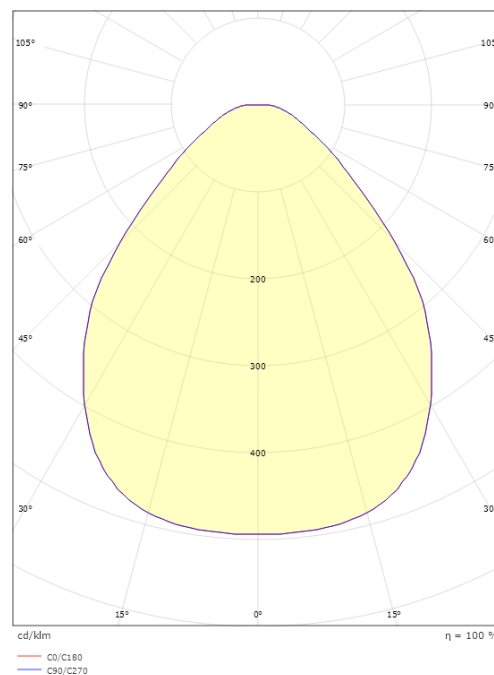

Gehäuse: Aluminium
Farbe: Schwarz (RAL 9004)
Werkstoff der Abdeckung: Acryl (PMMA)

Montage/Anschluss

Montage: Anbau, Innen
Anschluss: ShopLine-DALI-Schiene (Adapter wird mitgeliefert)

Größe

Höhe (mm) H: 100
Abdeckmaß (mm) D: 320
Gewicht (kg) brutto/netto: 1.752 / 1.443

Verpackung

Verpackungsmaße (mm): 365 x 365 x 186

7 0 2 1 9 8 2 1 2 3 8 8 7