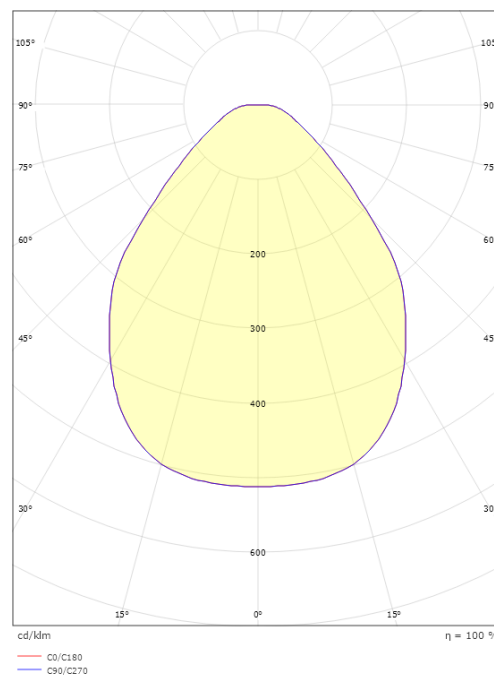

Sense 320 3-Phasig

Sense 320 3-Phasig Weiss 3460lm 4000K Ra>80 DALI

Artikelnummer: 212385
EAN: 7021982123856

Elektrisch

System wattage: 27W
Spannung: 220-240V
Frequenz (Hz): 50/60Hz
Max. Leuchten pro Leitungsschutzschalter: B10: 32, B16: 50, C10: 52, C16: 85

Lichttechnik

Leuchtmittel: LED
Lichtstrom (lm): 3460lm
Lichtausbeute: 128 lm/W
Lichtfarbe: 4000K
Farbwiedergabeindex: Ra>80
MacAdams Faktor: SDCM: 3
Lebensdauer: L80/B20>100.000
Lichtverteilung: Direkt
Optik: Opal
Abstrahlwinkel: 85°
Photobiologische Sicherheit: RG 0

Steuerung/Dimmen

Typ: DALI

Schutzklasse

Schutzklasse: Klasse II SELV

Richtlinien

Lichtquelle mit Energieeffizienzklasse: C
Breeam: Erfüllt HEA 01 für flickerfreie Beleuchtung

Materialien und Ausführung

Gehäuse: Aluminium
Farbe: Weiss (RAL 9003)
Werkstoff der Abdeckung: Acryl (PMMA)

Montage/Anschluss

Montage: Anbau, Innen
Anschluss: ShopLine-DALI-Schiene (Adapter wird mitgeliefert)

Größe

Höhe (mm) H: 100
Abdeckmaß (mm) D: 320
Gewicht (kg) brutto/netto: 1.752 / 1.443

Verpackung

Verpackungsmaße (mm): 365 x 365 x 186

7 0 2 1 9 8 2 1 2 3 8 5 6