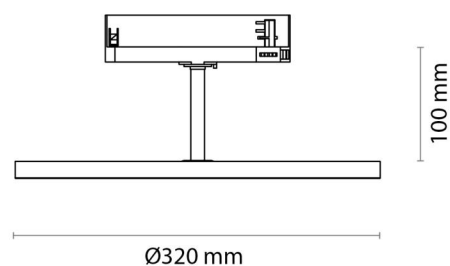

### Montage/Anschluss

Montage: Anbau, Innen  
Anschluss: ShopLine-DALI-Schiene (Adapter wird mitgeliefert)

### Größe

Höhe (mm) H: 100  
Abdeckmaß (mm) D: 320  
Gewicht (kg) brutto/netto: 1.752 / 1.443

### Verpackung

Verpackungsmaße (mm): 365 x 365 x 186

7 0 2 1 9 8 2 1 2 3 8 5 6