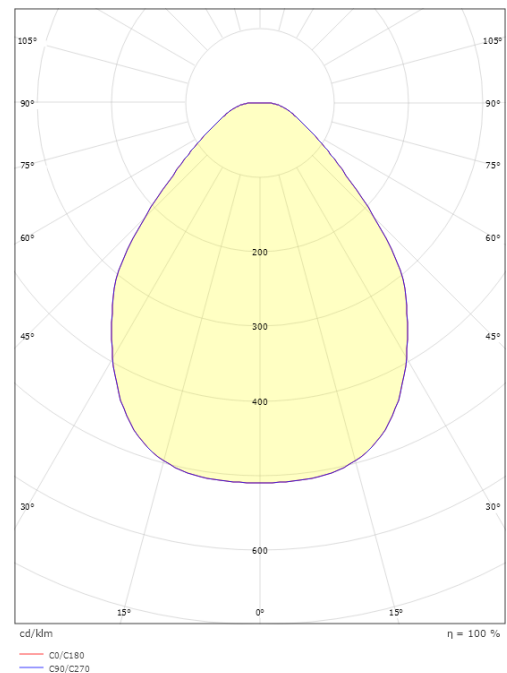

Sense 320 3-Phasig

Sense 320 3-Phasig Weiss 3310lm 3000K Ra>80 DALI

Artikelnummer: 212384
EAN: 7021982123849

Elektrisch

System wattage: 27W
Spannung: 220-240V
Frequenz (Hz): 50/60Hz
Max. Leuchten pro Leitungsschutzschalter: B10: 32, B16: 50, C10: 52, C16: 85

Lichttechnik

Leuchtmittel: LED
Lichtstrom (lm): 3310lm
Lichtausbeute: 123 lm/W
Lichtfarbe: 3000K
Farbwiedergabeindex: Ra>80
MacAdams Faktor: SDCM: 3
Lebensdauer: L80/B20>100.000
Lichtverteilung: Direkt
Optik: Opal
Abstrahlwinkel: 85°
Photobiologische Sicherheit: RG 0

Steuerung/Dimmen

Typ: DALI

Schutzklasse

Schutzklasse: Klasse II SELV

Richtlinien

Lichtquelle mit Energieeffizienzklasse: D
Breeam: Erfüllt HEA 01 für flickerfreie Beleuchtung

Materialien und Ausführung

Gehäuse: Aluminium
Farbe: Weiss (RAL 9003)
Werkstoff der Abdeckung: Acryl (PMMA)

Montage/Anschluss

Montage: Anbau, Innen
Anschluss: ShopLine-DALI-Schiene (Adapter wird mitgeliefert)

Größe

Höhe (mm) H: 100
Abdeckmaß (mm) D: 320
Gewicht (kg) brutto/netto: 1.752 / 1.443

Verpackung

Verpackungsmaße (mm): 365 x 365 x 186

7 0 2 1 9 8 2 1 2 3 8 4 9