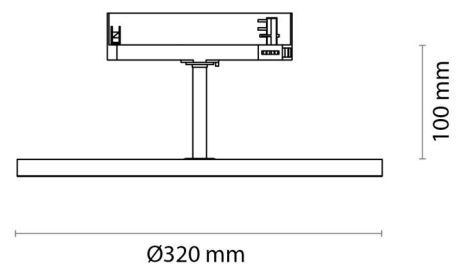

### Montage/Anschluss

Montage: Anbau, Innen  
Anschluss: ShopLine-DALI-Schiene (Adapter wird mitgeliefert)

### Größe

Höhe (mm) H: 100  
Abdeckmaß (mm) D: 320  
Gewicht (kg) brutto/netto: 1.752 / 1.443

### Verpackung

Verpackungsmaße (mm): 365 x 365 x 186

7 0 2 1 9 8 2 1 2 3 8 4 9