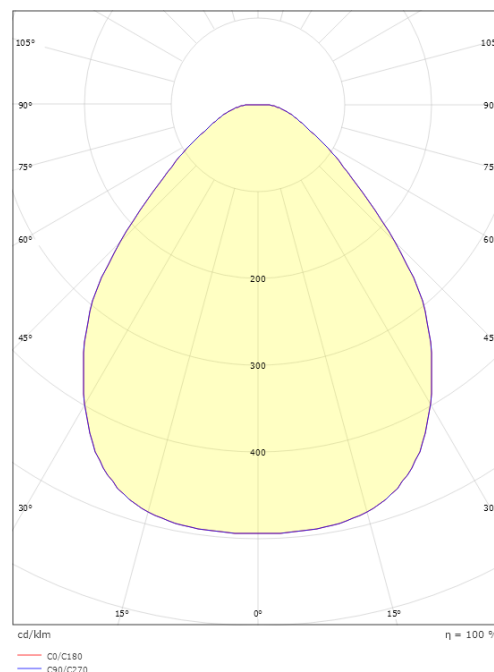

Montage/Anschluss

Montage: Anbau, Innen
Anschluss: ShopLine-Schiene (Adapter wird mitgeliefert)

Größe

Höhe (mm) H: 100
Abdeckmaß (mm) D: 320
Gewicht (kg) brutto/netto: 1.489 / 1.18

Verpackung

Verpackungsmaße (mm): 365 x 365 x 186

7 0 2 1 9 8 2 1 2 3 8 7 0