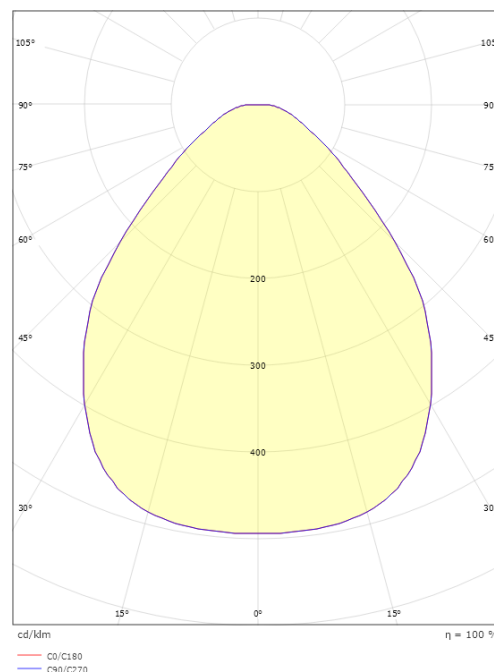

Gehäuse: Aluminium
Farbe: Schwarz (RAL 9004)
Werkstoff der Abdeckung: Acryl (PMMA)

Montage/Anschluss

Montage: Anbau, Innen
Anschluss: ShopLine-Schiene (Adapter wird mitgeliefert)

Größe

Höhe (mm) H: 100
Abdeckmaß (mm) D: 320
Gewicht (kg) brutto/netto: 1.489 / 1.18

Verpackung

Verpackungsmaße (mm): 365 x 365 x 186

7 0 2 1 9 8 2 1 2 3 8 7 0