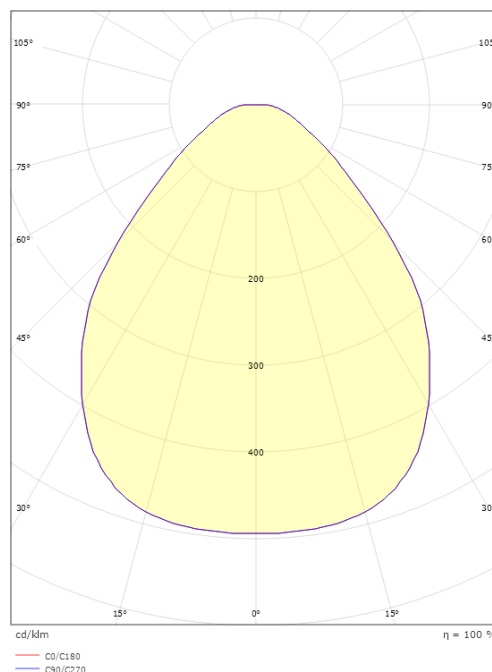

Gehäuse: Aluminium
Farbe: Schwarz (RAL 9004)
Werkstoff der Abdeckung: Acryl (PMMA)

Montage/Anschluss

Montage: Anbau, Innen
Anschluss: ShopLine-Schiene (Adapter wird mitgeliefert)

Größe

Höhe (mm) H: 100
Abdeckmaß (mm) D: 320
Gewicht (kg) brutto/netto: 1.489 / 1.18

Verpackung

Verpackungsmaße (mm): 365 x 365 x 186

7 0 2 1 9 8 2 1 2 3 8 7 0