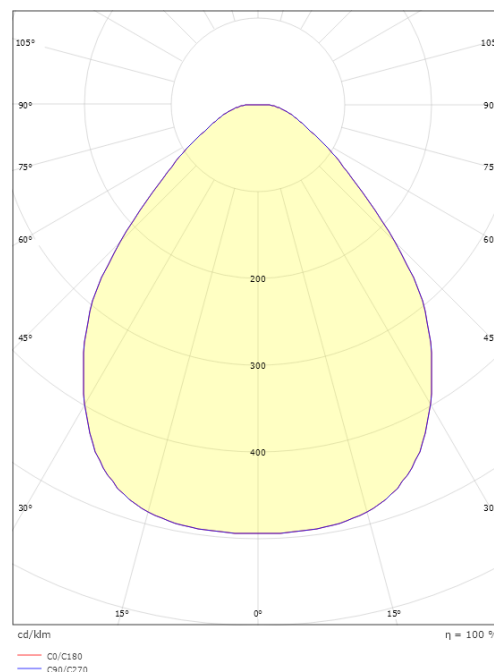

Montage/Anschluss

Montage: Anbau, Innen
Anschluss: ShopLine-Schiene (Adapter wird mitgeliefert)

Größe

Höhe (mm) H: 100
Abdeckmaß (mm) D: 320
Gewicht (kg) brutto/netto: 1.489 / 1.18

Verpackung

Verpackungsmaße (mm): 365 x 365 x 186

7 0 2 1 9 8 2 1 2 3 8 6 3