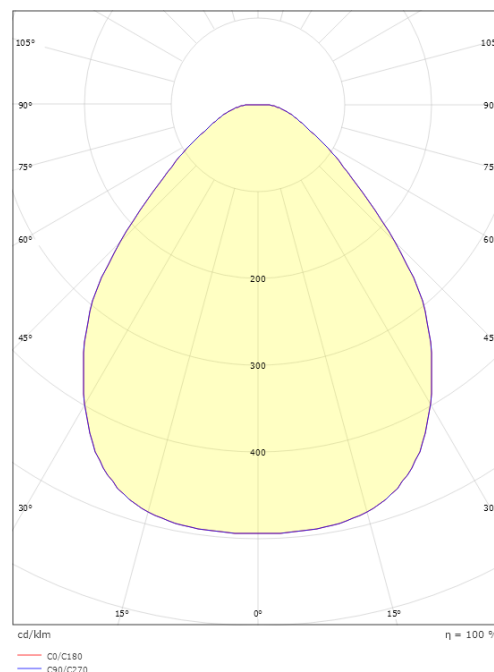

Gehäuse: Aluminium
Farbe: Schwarz (RAL 9004)
Werkstoff der Abdeckung: Acryl (PMMA)

Montage/Anschluss

Montage: Anbau, Innen
Anschluss: ShopLine-Schiene (Adapter wird mitgeliefert)

Größe

Höhe (mm) H: 100
Abdeckmaß (mm) D: 320
Gewicht (kg) brutto/netto: 1.489 / 1.18

Verpackung

Verpackungsmaße (mm): 365 x 365 x 186

7 0 2 1 9 8 2 1 2 3 8 6 3