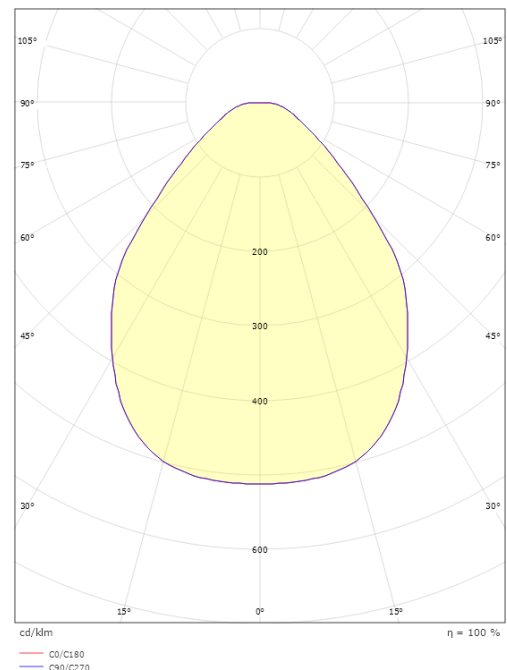

Montage/Anschluss

Montage: Anbau, Innen
Anschluss: ShopLine-Schiene (Adapter wird mitgeliefert)

Größe

Höhe (mm) H: 100
Abdeckmaß (mm) D: 320
Gewicht (kg) brutto/netto: 1.489 / 1.18

Verpackung

Verpackungsmaße (mm): 365 x 365 x 186

7 0 2 1 9 8 2 1 2 3 8 3 2