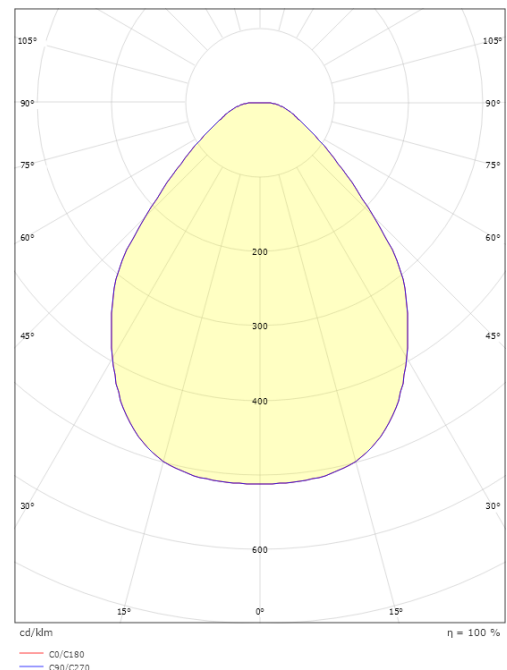

Sense 320 3-Phasig

Sense 320 3-Phasig Weiss 3570lm 4000K Ra>80 On/Off

Artikelnummer: 212383
EAN: 7021982123832

Elektrisch

System wattage: 27W
Spannung: 220-240V
Frequenz (Hz): 50/60Hz
Max. Leuchten pro Leitungsschutzschalter: B10: 32, B16: 50, C10: 52, C16: 85

Lichttechnik

Leuchtmittel: LED
Lichtstrom (lm): 3570lm
Lichtausbeute: 132 lm/W
Lichtfarbe: 4000K
Farbwiedergabeindex: Ra>80
MacAdams Faktor: SDCM: 3
Lebensdauer: L80/B20>100.000
Lichtverteilung: Direkt
Optik: Opal
Abstrahlwinkel: 85°
Photobiologische Sicherheit: RG 0

Steuerung/Dimmen

Typ: On/Off

Schutzklasse

Schutzklasse: Klasse II SELV
IP Klasse: IP20

Richtlinien

Lichtquelle mit Energieeffizienzklasse: C
Breeam: Erfüllt HEA 01 für flickerfreie Beleuchtung

Materialien und Ausführung

Gehäuse: Aluminium
Farbe: Weiss (RAL 9003)
Werkstoff der Abdeckung: Acryl (PMMA)

Montage/Anschluss

Montage: Anbau, Innen
Anschluss: ShopLine-Schiene (Adapter wird mitgeliefert)

Größe

Höhe (mm) H: 100
Abdeckmaß (mm) D: 320
Gewicht (kg) brutto/netto: 1.489 / 1.18

Verpackung

Verpackungsmaße (mm): 365 x 365 x 186

7 0 2 1 9 8 2 1 2 3 8 3 2