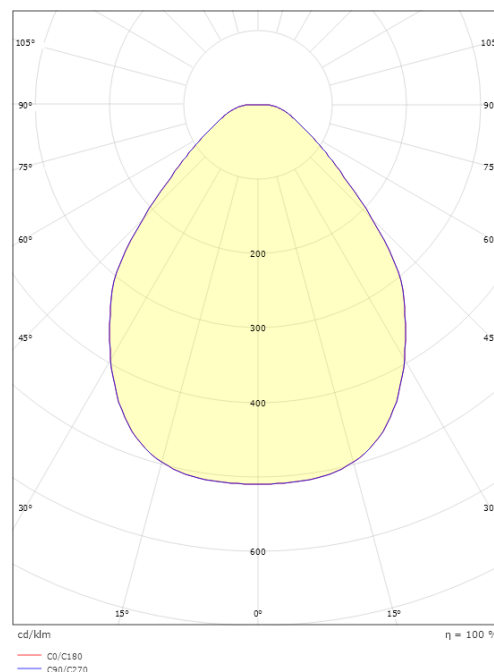

Montage/Anschluss

Montage: Anbau, Innen
Anschluss: ShopLine-Schiene (Adapter wird mitgeliefert)

Größe

Höhe (mm) H: 100
Abdeckmaß (mm) D: 320
Gewicht (kg) brutto/netto: 1.489 / 1.18

Verpackung

Verpackungsmaße (mm): 365 x 365 x 186

7 0 2 1 9 8 2 1 2 3 8 2 5