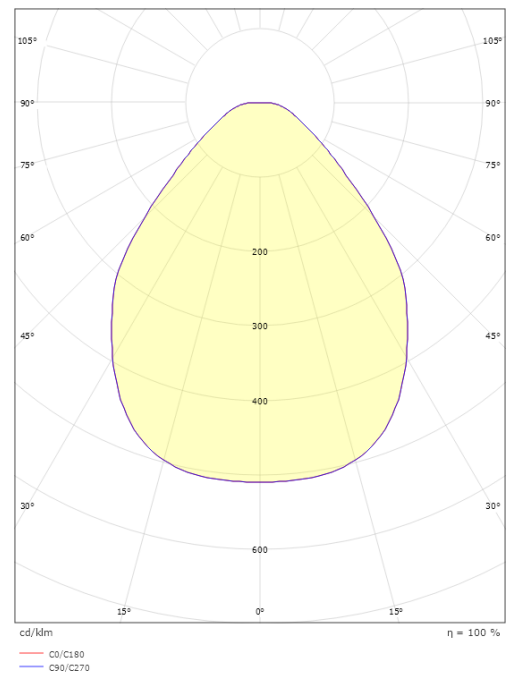

Sense 320 3-Phasig

Sense 320 3-Phasig Weiss 3390lm 3000K Ra>80 On/Off

Artikelnummer: 212382
EAN: 7021982123825

Elektrisch

System wattage: 27W
Spannung: 220-240V
Frequenz (Hz): 50/60Hz
Max. Leuchten pro Leitungsschutzschalter: B10: 32, B16: 50, C10: 52, C16: 85

Lichttechnik

Leuchtmittel: LED
Lichtstrom (lm): 3390lm
Lichtausbeute: 126 lm/W
Lichtfarbe: 3000K
Farbwiedergabeindex: Ra>80
MacAdams Faktor: SDCM: 3
Lebensdauer: L80/B20>100.000
Lichtverteilung: Direkt
Optik: Opal
Abstrahlwinkel: 85°
Photobiologische Sicherheit: RG 0

Steuerung/Dimmen

Typ: On/Off

Schutzklasse

Schutzklasse: Klasse II SELV
IP Klasse: IP20

Richtlinien

Lichtquelle mit Energieeffizienzklasse: D
Breeam: Erfüllt HEA 01 für flickerfreie Beleuchtung

Materialien und Ausführung

Gehäuse: Aluminium
Farbe: Weiss (RAL 9003)
Werkstoff der Abdeckung: Acryl (PMMA)

Montage/Anschluss

Montage: Anbau, Innen
Anschluss: ShopLine-Schiene (Adapter wird mitgeliefert)

Größe

Höhe (mm) H: 100
Abdeckmaß (mm) D: 320
Gewicht (kg) brutto/netto: 1.489 / 1.18

Verpackung

Verpackungsmaße (mm): 365 x 365 x 186

7 0 2 1 9 8 2 1 2 3 8 2 5