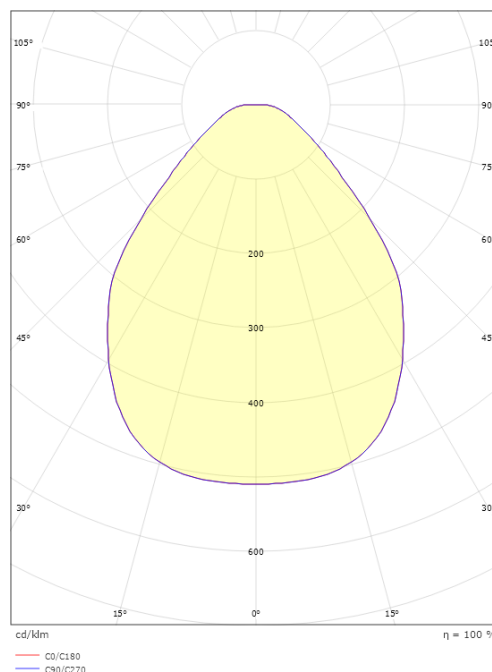

Montage/Anschluss

Montage: Anbau, Innen
Anschluss: ShopLine-Schiene (Adapter wird mitgeliefert)

Größe

Höhe (mm) H: 100
Abdeckmaß (mm) D: 320
Gewicht (kg) brutto/netto: 1.489 / 1.18

Verpackung

Verpackungsmaße (mm): 365 x 365 x 186

7 0 2 1 9 8 2 1 2 3 8 2 5