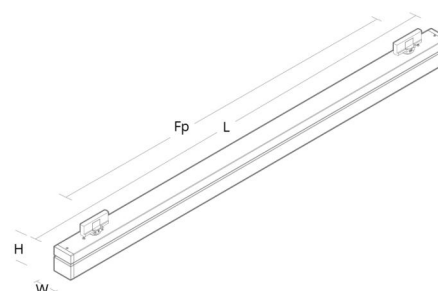

Montage/Anschluss

Montage: Innen

Größe

Länge (mm) L: 1444
 Breite (mm) W: 64
 Höhe (mm) H: 102
 Gewicht (kg) brutto/netto: 4.3 / 4.1

Verpackung

Verpackungsmaße (mm): 1531 x 68 x 146

5 7 0 3 8 2 1 1 7 7 4 3 6