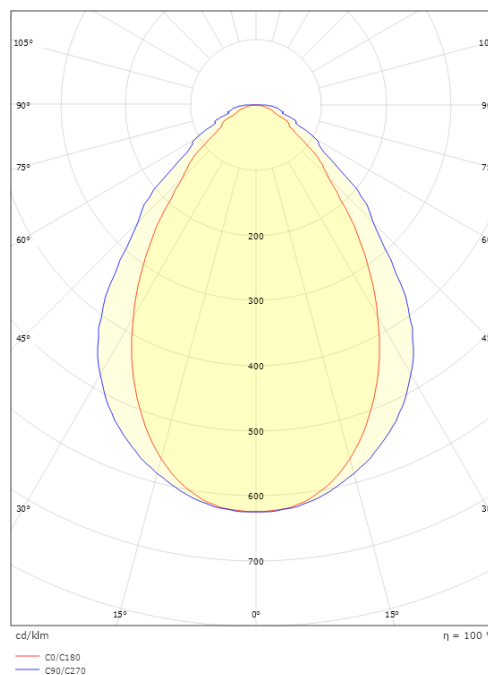

Montage/Anschluss

Montage: Innen

Größe

Länge (mm) L: 1444
 Breite (mm) W: 64
 Höhe (mm) H: 102
 Gewicht (kg) brutto/netto: 4.3 / 4.1

Verpackung

Verpackungsmaße (mm): 1531 x 68 x 146

5 7 0 3 8 2 1 1 7 7 4 3 6