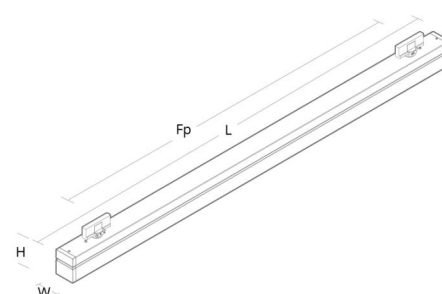

Montage/Anschluss

Montage: Innen

Größe

Länge (mm) L: 1444
 Breite (mm) W: 64
 Höhe (mm) H: 102
 Gewicht (kg) brutto/netto: 4.3 / 4.1

Verpackung

Verpackungsmaße (mm): 1531 x 68 x 146

5 7 0 3 8 2 1 1 7 7 4 2 9