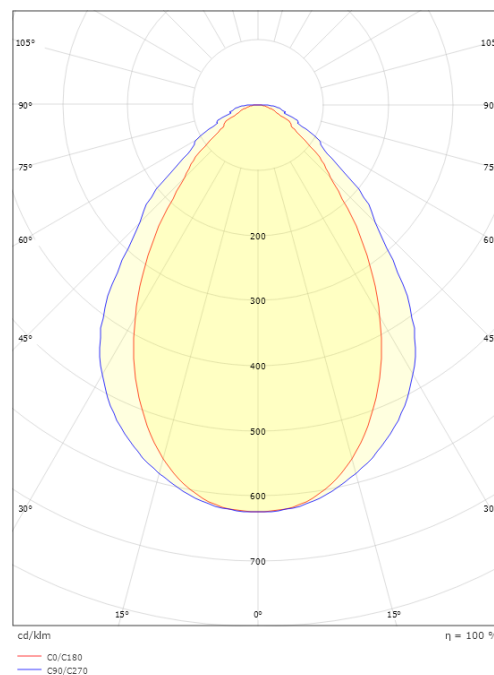

Montage/Anschluss

Montage: Innen

Größe

Länge (mm) L: 1444
 Breite (mm) W: 64
 Höhe (mm) H: 102
 Gewicht (kg) brutto/netto: 4.3 / 4.1

Verpackung

Verpackungsmaße (mm): 1531 x 68 x 146

5 7 0 3 8 2 1 1 7 7 4 2 9