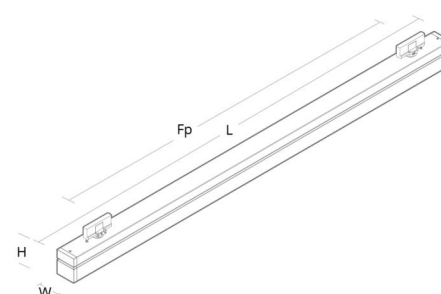

Gehäuse: Stahlblech, Endkappen aus ABS Kunststoff
 Farbe: Weiss
 Werkstoff der Abdeckung: Acryl (PMMA)

Montage/Anschluss

Montage: Innen

Größe

Länge (mm) L: 1444
 Breite (mm) W: 64
 Höhe (mm) H: 102
 Gewicht (kg) brutto/netto: 4.3 / 4.1

Verpackung

Verpackungsmaße (mm): 1531 x 68 x 146

5 7 0 3 8 2 1 1 7 7 4 1 2