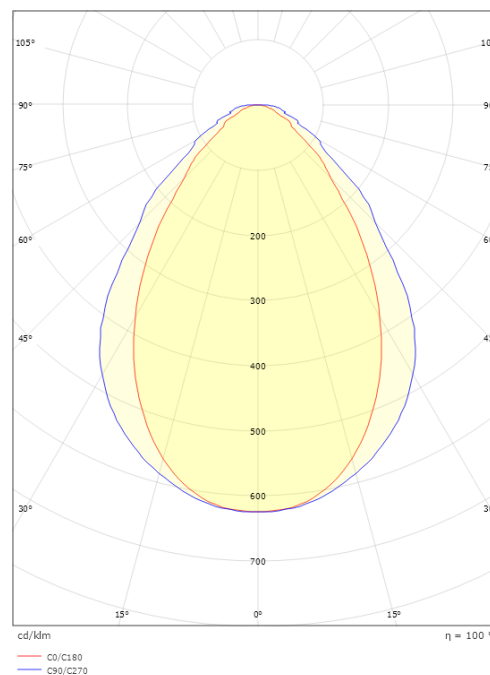

Verpackung

Verpackungsmaße (mm): 1531 x 68 x 146

5 7 0 3 8 2 1 1 7 7 4 1 2