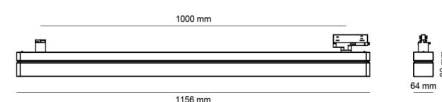

Montage/Anschluss

Montage: Anbau, Innen
Anschluss: ShopLine-DALI-Schiene (Adapter wird mitgeliefert)

Größe

Länge (mm) L: 1156
Breite (mm) W: 64
Höhe (mm) H: 145
Gewicht (kg) brutto/netto: 4.3 / 4

Verpackung

Verpackungsmaße (mm): 1218 x 157 x 71

5 7 0 3 8 2 1 1 8 1 9 0 7