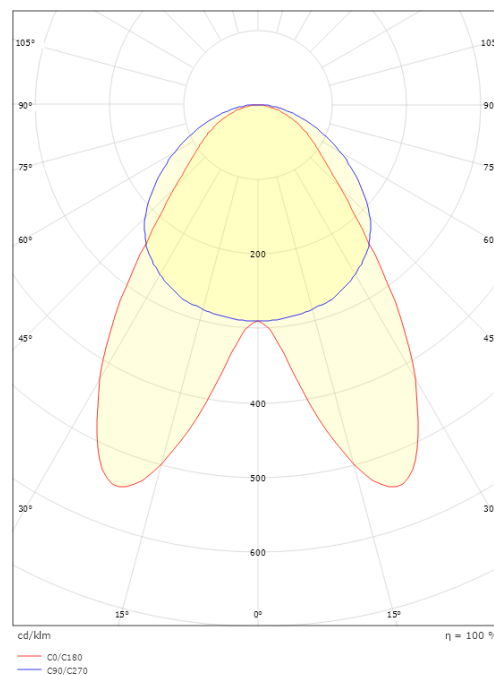

Sector Pro 3-Phasig

Sector Pro 3-Phasig Weiss 10880lm 4000K Ra>80 DALI

Artikelnummer: 8246096401
EAN: 5703821181907

Elektrisch

System wattage: 69W
Spannung: 220-240V
Frequenz (Hz): 50/60Hz
Max. Leuchten pro Leitungsschutzschalter: B10: 15, B16: 24, C10: 25, C16: 41
PE Ableitstrom (mA): 0.39

Lichttechnik

Leuchtmittel: LED
Lichtstrom (lm): 10880lm
Lichtausbeute: 158 lm/W
Lichtfarbe: 4000K
Farbwiedergabeindex: Ra>80
MacAdams Faktor: SDCM: 3
Lebensdauer: L80/B20>50.000
Lichtverteilung: Direkt
Optik: Linse
UGR: UGR>28
Sichtbares Flimmern (SVM):
Stroboskop-Effekte und Flimmern (SVM): 0.01
Photobiologische Sicherheit: RG 1

Steuerung/Dimmen

Typ: DALI

Schutzklasse

Schutzklasse: Klasse I

Richtlinien

Lichtquelle mit Energieeffizienzklasse: B
Breeam: Erfüllt HEA 01 für flickerfreie Beleuchtung

Materialien und Ausführung

Gehäuse: Stahlblech, Endkappen aus ABS Kunststoff
Farbe: Weiss
Werkstoff der Abdeckung: Acryl (PMMA)

Montage/Anschluss

Montage: Anbau, Innen
Anschluss: ShopLine-DALI-Schiene (Adapter wird mitgeliefert)

Größe

Länge (mm) L: 1156
Breite (mm) W: 64
Höhe (mm) H: 145
Gewicht (kg) brutto/netto: 4.3 / 4

Verpackung

Verpackungsmaße (mm): 1218 x 157 x 71

5 7 0 3 8 2 1 1 8 1 9 0 7