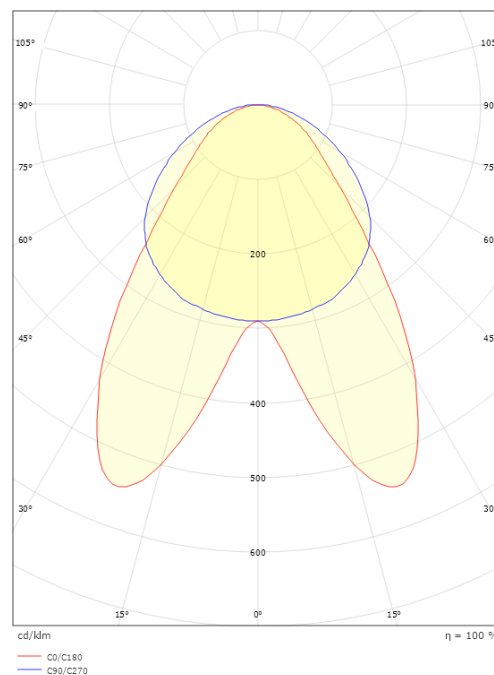

Länge (mm) L: 1156
Breite (mm) W: 64
Höhe (mm) H: 145
Gewicht (kg) brutto/netto: 4.3 / 4

Verpackung

Verpackungsmaße (mm): 1218 x 157 x 71

5 7 0 3 8 2 1 1 8 1 9 0 7