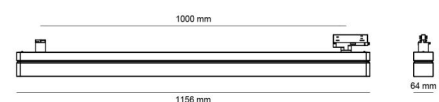

Gehäuse: Stahlblech, Endkappen aus ABS Kunststoff
Farbe: Weiss
Werkstoff der Abdeckung: Acryl (PMMA)

Montage/Anschluss

Montage: Anbau, Innen
Anschluss: ShopLine-DALI-Schiene (Adapter wird mitgeliefert)

Größe

Länge (mm) L: 1156
Breite (mm) W: 64
Höhe (mm) H: 145
Gewicht (kg) brutto/netto: 4.3 / 4

Verpackung

Verpackungsmaße (mm): 1218 x 157 x 71

5 7 0 3 8 2 1 1 8 1 9 0 7