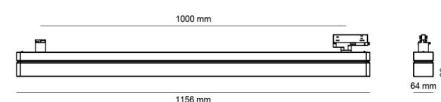

Verpackung

Verpackungsmaße (mm): 1218 x 157 x 71