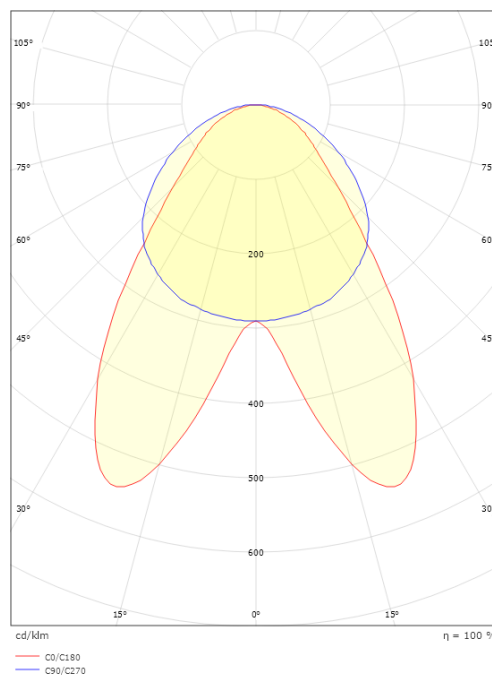

Sector Pro 3-Phasig

Sector Pro 3-Phasig Weiss 10880lm 4000K Ra>80 DALI

Artikelnummer: 8246096401
EAN: 5703821181907

Elektrisch

System wattage: 69W
Spannung: 220-240V
Frequenz (Hz): 50/60Hz
Max. Leuchten pro Leitungsschutzschalter: B10: 15, B16: 24, C10: 25, C16: 41
PE Ableitstrom (mA): 0.39

Lichttechnik

Leuchtmittel: LED
Lichtstrom (lm): 10880lm
Lichtausbeute: 158 lm/W
Lichtfarbe: 4000K
Farbwiedergabeindex: Ra>80
MacAdams Faktor: SDCM: 3
Lebensdauer: L80/B20>50.000
Lichtverteilung: Direkt
Optik: Linse
UGR: UGR>28
Sichtbares Flimmern (SVM):
Stroboskop-Effekte und Flimmern (SVM): 0.01
Photobiologische Sicherheit: RG 1

Steuerung/Dimmen

Typ: DALI

Schutzklasse

Schutzklasse: Klasse I

Richtlinien

Lichtquelle mit Energieeffizienzklasse: B
Breeam: Erfüllt HEA 01 für flickerfreie Beleuchtung

Materialien und Ausführung

Gehäuse: Stahlblech, Endkappen aus ABS Kunststoff
Farbe: Weiss
Werkstoff der Abdeckung: Acryl (PMMA)

Montage/Anschluss

Montage: Anbau, Innen
Anschluss: ShopLine-DALI-Schiene (Adapter wird mitgeliefert)

Größe

Länge (mm) L: 1156
Breite (mm) W: 64
Höhe (mm) H: 145
Gewicht (kg) brutto/netto: 4.3 / 4

Verpackung

Verpackungsmaße (mm): 1218 x 157 x 71

5 7 0 3 8 2 1 1 8 1 9 0 7