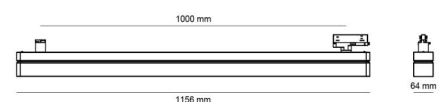

Verpackung

Verpackungsmaße (mm): 1218 x 157 x 71