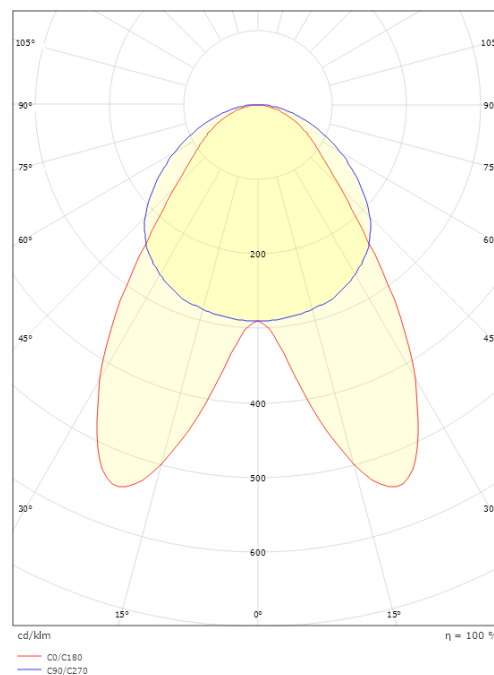

Sector Pro 3-Phasig

Sector Pro 3-Phasig Weiss 10320lm 3000K Ra>80 DALI

Artikelnummer: 8246096391
EAN: 5703821181877

Elektrisch

System wattage: 69W
Spannung: 220-240V
Frequenz (Hz): 50/60Hz
Max. Leuchten pro Leitungsschutzschalter: B10: 15, B16: 24, C10: 25, C16: 41
PE Ableitstrom (mA): 0.39

Lichttechnik

Leuchtmittel: LED
Lichtstrom (lm): 10320lm
Lichtausbeute: 150 lm/W
Lichtfarbe: 3000K
Farbwiedergabeindex: Ra>80
MacAdams Faktor: SDCM: 3
Lebensdauer: L80/B20>50.000
Lichtverteilung: Direkt
Optik: Linse
UGR: UGR>28
Sichtbares Flimmern (SVM):
Stroboskop-Effekte und Flimmern (SVM): 0.01
Photobiologische Sicherheit: RG 1

Steuerung/Dimmen

Typ: DALI

Schutzklasse

Schutzklasse: Klasse I

Richtlinien

Lichtquelle mit Energieeffizienzklasse: B
Breeam: Erfüllt HEA 01 für flickerfreie Beleuchtung

Materialien und Ausführung

Gehäuse: Stahlblech, Endkappen aus ABS Kunststoff
Farbe: Weiss
Werkstoff der Abdeckung: Acryl (PMMA)

Montage/Anschluss

Montage: Anbau, Innen
Anschluss: ShopLine-DALI-Schiene (Adapter wird mitgeliefert)

Größe

Länge (mm) L: 1156
Breite (mm) W: 64
Höhe (mm) H: 145
Gewicht (kg) brutto/netto: 4.3 / 4

Verpackung

Verpackungsmaße (mm): 1218 x 157 x 71

5 7 0 3 8 2 1 1 8 1 8 7 7