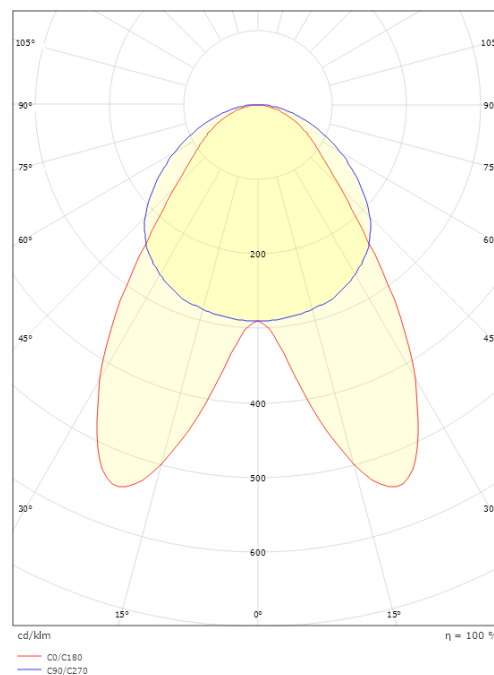

Länge (mm) L: 1156
Breite (mm) W: 64
Höhe (mm) H: 145
Gewicht (kg) brutto/netto: 4.3 / 4

Verpackung

Verpackungsmaße (mm): 1218 x 157 x 71

5 7 0 3 8 2 1 1 8 1 8 7 7