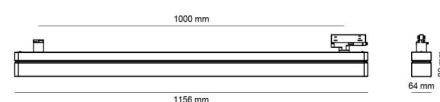

Gehäuse: Stahlblech, Endkappen aus ABS Kunststoff
Farbe: Weiss
Werkstoff der Abdeckung: Acryl (PMMA)

Montage/Anschluss

Montage: Anbau, Innen
Anschluss: ShopLine-DALI-Schiene (Adapter wird mitgeliefert)

Größe

Länge (mm) L: 1156
Breite (mm) W: 64
Höhe (mm) H: 145
Gewicht (kg) brutto/netto: 4.3 / 4

Verpackung

Verpackungsmaße (mm): 1218 x 157 x 71

5 7 0 3 8 2 1 1 8 1 8 7 7