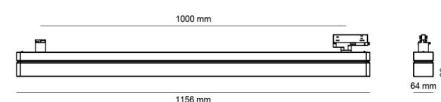

Gehäuse: Stahlblech, Endkappen aus ABS Kunststoff
Farbe: Weiss
Werkstoff der Abdeckung: Acryl (PMMA)

Montage/Anschluss

Montage: Anbau, Innen
Anschluss: ShopLine-DALI-Schiene (Adapter wird mitgeliefert)

Größe

Länge (mm) L: 1156
Breite (mm) W: 64
Höhe (mm) H: 145
Gewicht (kg) brutto/netto: 4.3 / 4

Verpackung

Verpackungsmaße (mm): 1218 x 157 x 71

5 7 0 3 8 2 1 1 8 1 8 7 7