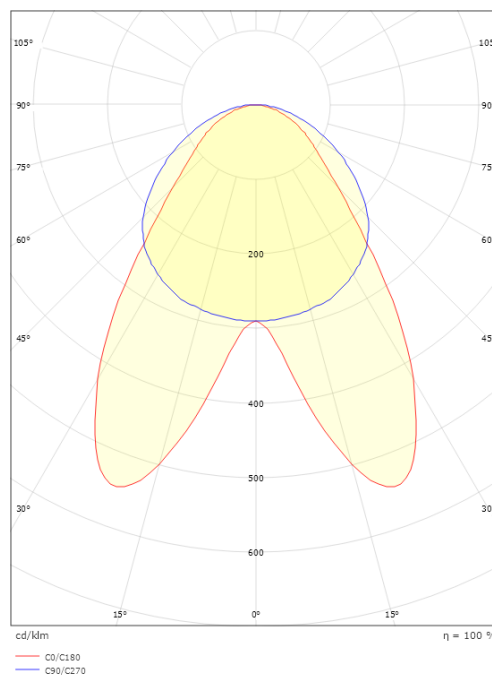

Länge (mm) L: 1156
Breite (mm) W: 64
Höhe (mm) H: 145
Gewicht (kg) brutto/netto: 4.3 / 4

Verpackung

Verpackungsmaße (mm): 1218 x 157 x 71

5 7 0 3 8 2 1 1 8 1 8 7 7