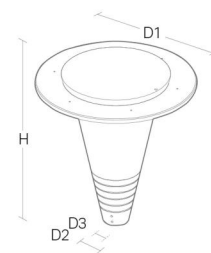

Ray 680

Ray 680 Design Kegel Grau Designkegel AluDruckguss

Artikelnummer: 8249042999
EAN: 5703821168694

Materialien und Ausführung

Gehäuse: AluDruckguss
Farbe: Grau S730

Montage/Anschluss

Montage: Außen
Modul: Design Kegel

Größe

Länge (mm) L: 100
Abdeckmaß (mm) D: 108
Gewicht (kg) brutto/netto: 0.65 / 0.45

Verpackung

Verpackungsmaße (mm): 320 x 190 x 200

	H	D1	D2	D3
Ray 680	703	680	108	60/76

5 7 0 3 8 2 1 1 6 8 6 9 4