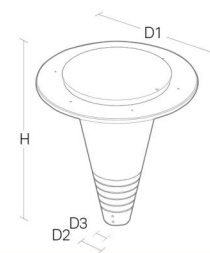

### Materialien und Ausführung

Gehäuse: AluDruckguss  
Farbe: Grau S730

### Montage/Anschluss

Montage: Außen  
Modul: Design Kegel

### Größe

Länge (mm) L: 100  
Abdeckmaß (mm) D: 108  
Gewicht (kg) brutto/netto: 0.65 / 0.45

### Verpackung

Verpackungsmaße (mm): 320 x 190 x 200

	H	D1	D2	D3
Ray 680	703	680	108	60/76

5 7 0 3 8 2 1 1 6 8 6 9 4