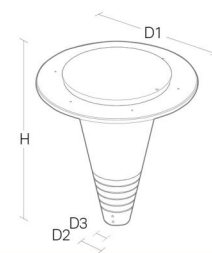

Ray 680

Ray 680 Design Kegel Grau Designkegel AluDruckguss

Artikelnummer: 8249042999
EAN: 5703821168694

Materialien und Ausführung

Gehäuse: AluDruckguss
Farbe: Grau S730

Montage/Anschluss

Montage: Außen
Modul: Design Kegel

Größe

Länge (mm) L: 100
Abdeckmaß (mm) D: 108
Gewicht (kg) brutto/netto: 0.65 / 0.45

Verpackung

Verpackungsmaße (mm): 320 x 190 x 200

	H	D1	D2	D3
Ray 680	703	680	108	60/76

5 7 0 3 8 2 1 1 6 8 6 9 4