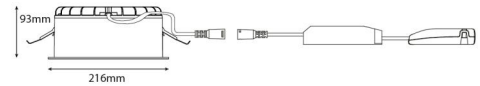

Lichttechnik

Leuchtmittel: LED
Lichtstrom (lm): 4410lm
Lichtstrom des Notlichts (Lumen): EM 390lm
Lichtausbeute: 110 lm/W
Lichtfarbe: 4000K
Farbwiedergabeindex: Ra>80
MacAdams Faktor: SDCM: 2
Lebensdauer: L90/B10>100.000
Lichtverteilung: Direkt
Optik: Satin Matt Reflector
Abstrahlwinkel: 62°
UGR: UGR<22
Photobiologische Sicherheit: RG 1

Gehäuse: Flammbeständiges Polycarbonat
Farbe: Weiss/Satin mat
Werkstoff der Abdeckung: Polycarbonat (PC)

Montage/Anschluss

Montage: Einbau, Innen
Kabel: Anschlussleitung 5x0,75mm²
Anschluss: 5 pol Linect / Anschlussklemme

Größe

Höhe (mm) H: 93
Abdeckmaß (mm) D: 216
Lochmaß (mm): 200
Einbautiefe (mm): 90
Gewicht (kg) brutto/netto: 1.2 / 1

Verpackung

Verpackungsmaße (mm): 240 x 240 x 102