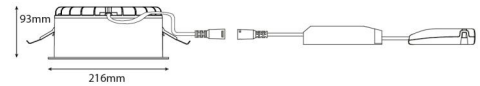

Lichttechnik

Leuchtmittel: LED
Lichtstrom (lm): 4410lm
Lichtstrom des Notlichts (Lumen): EM 390lm
Lichtausbeute: 110 lm/W
Lichtfarbe: 4000K
Farbwiedergabeindex: Ra>80
MacAdams Faktor: SDCM: 2
Lebensdauer: L90/B10>100.000
Lichtverteilung: Direkt
Optik: Satin Matt Reflector
Abstrahlwinkel: 62°
UGR: UGR<22
Photobiologische Sicherheit: RG 1