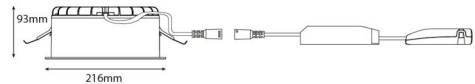

Lichttechnik

Leuchtmittel: LED
Lichtstrom (lm): 3070lm
Lichtstrom des Notlichts (Lumen): EM 390lm
Lichtausbeute: 118 lm/W
Lichtfarbe: 4000K
Farbwiedergabeindex: Ra>80
MacAdams Faktor: SDCM: 2
Lebensdauer: L90/B10>100.000
Lichtverteilung: Direkt
Optik: Satin Matt Reflector
Abstrahlwinkel: 62°
UGR: UGR<22 bis zu 1050 mA/4410 lm
Photobiologische Sicherheit: RG 1

Gehäuse: Flammbeständiges Polycarbonat
Farbe: Weiss/Satin mat
Werkstoff der Abdeckung: Polycarbonat (PC)

Montage/Anschluss

Montage: Einbau, Innen
Kabel: Anschlussleitung 5x0,75mm²
Anschluss: 5 pol Linect / Anschlussklemme

Größe

Höhe (mm) H: 93
Abdeckmaß (mm) D: 216
Lochmaß (mm): 200
Einbautiefe (mm): 90
Gewicht (kg) brutto/netto: 1.2 / 1

Verpackung

Verpackungsmaße (mm): 240 x 240 x 102