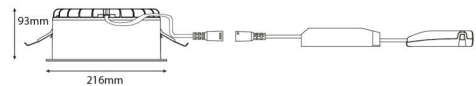

Lichttechnik

Leuchtmittel: LED
Lichtstrom (lm): 3070lm
Lichtstrom des Notlichts (Lumen): EM 390lm
Lichtausbeute: 118 lm/W
Lichtfarbe: 4000K
Farbwiedergabeindex: Ra>80
MacAdams Faktor: SDCM: 2
Lebensdauer: L90/B10>100.000
Lichtverteilung: Direkt
Optik: Satin Matt Reflector
Abstrahlwinkel: 62°
UGR: UGR<22 bis zu 1050 mA/4410 lm
Photobiologische Sicherheit: RG 1

Gehäuse: Flammbeständiges Polycarbonat
Farbe: Weiss/Satin mat
Werkstoff der Abdeckung: Polycarbonat (PC)

Montage/Anschluss

Montage: Einbau, Innen
Kabel: Anschlussleitung 5x0,75mm²
Anschluss: 5 pol Linect / Anschlussklemme

Größe

Höhe (mm) H: 93
Abdeckmaß (mm) D: 216
Lochmaß (mm): 200
Einbautiefe (mm): 90
Gewicht (kg) brutto/netto: 1.2 / 1

Verpackung

Verpackungsmaße (mm): 240 x 240 x 102