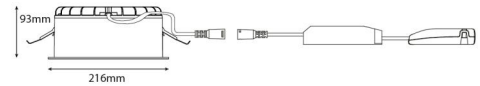

Lichttechnik

Leuchtmittel: LED
Lichtstrom (lm): 3070lm
Lichtstrom des Notlichts (Lumen): EM 390lm
Lichtausbeute: 118 lm/W
Lichtfarbe: 4000K
Farbwiedergabeindex: Ra>80
MacAdams Faktor: SDCM: 2
Lebensdauer: L90/B10>100.000
Lichtverteilung: Direkt
Optik: Satin Matt Reflector
Abstrahlwinkel: 62°
UGR: UGR<22 bis zu 800 mA/3400 lm
Photobiologische Sicherheit: RG 1

Gehäuse: Flammbeständiges Polycarbonat
Farbe: Weiss/Satin mat
Werkstoff der Abdeckung: Polycarbonat (PC)

Montage/Anschluss

Montage: Einbau, Innen
Anschluss: 3 pol Linect / Anschlussklemme

Größe

Höhe (mm) H: 93
Abdeckmaß (mm) D: 216
Lochmaß (mm): 200
Einbautiefe (mm): 90
Gewicht (kg) brutto/netto: 1.2 / 1

Verpackung

Verpackungsmaße (mm): 240 x 240 x 102