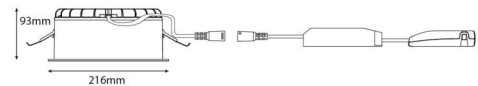

Lichttechnik

Leuchtmittel: LED
Lichtstrom (lm): 2970lm
Lichtstrom des Notlichts (Lumen): Nötlicht 380 lumen
Lichtausbeute: 114 lm/W
Lichtfarbe: 3000K
Farbwiedergabeindex: Ra>80
MacAdams Faktor: SDCM: 2
Lebensdauer: L90/B10>100.000
Lichtverteilung: Direkt
Optik: Satin Matt Reflector
Abstrahlwinkel: 62°
UGR: UGR<22 bis zu 1050 mA/4260 lm
Photobiologische Sicherheit: RG 1

Gehäuse: Flammbeständiges Polycarbonat
Farbe: Weiss/Satin mat
Werkstoff der Abdeckung: Polycarbonat (PC)

Montage/Anschluss

Montage: Einbau, Innen
Kabel: Anschlussleitung 5x0,75mm²
Anschluss: 5 pol Linect / Anschlussklemme

Größe

Höhe (mm) H: 93
Abdeckmaß (mm) D: 216
Lochmaß (mm): 200
Einbautiefe (mm): 90
Gewicht (kg) brutto/netto: 1.262 / 1

Verpackung

Verpackungsmaße (mm): 242 x 242 x 102