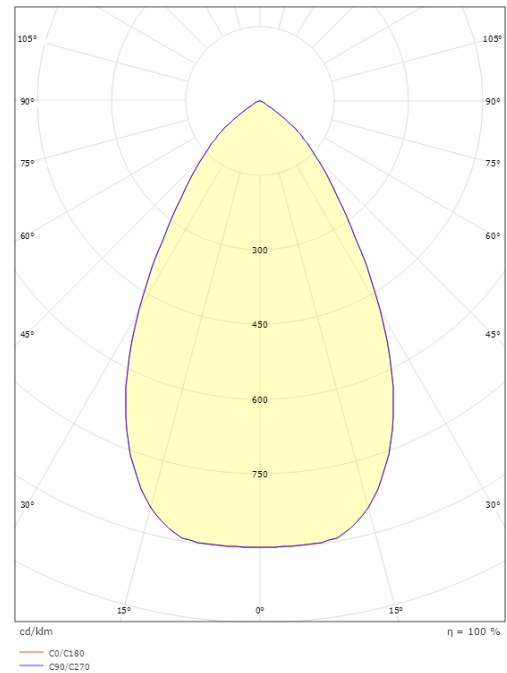

Verpackung

Verpackungsmaße (mm): 242 x 242 x 102