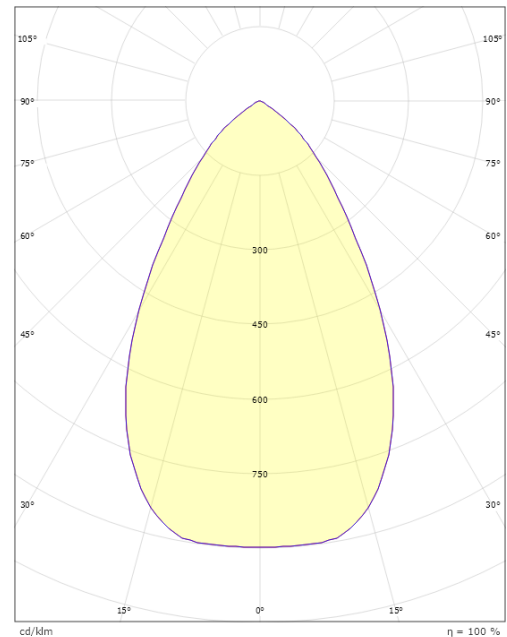

Gehäuse: Flammbeständiges Polycarbonat
Farbe: Weiss/Satin mat
Werkstoff der Abdeckung: Polycarbonat (PC)

Montage/Anschluss

Montage: Einbau, Innen
Anschluss: 3 pol Linect / Anschlussklemme

Größe

Höhe (mm) H: 93
Abdeckmaß (mm) D: 216
Lochmaß (mm): 200
Einbautiefe (mm): 90
Gewicht (kg) brutto/netto: 1.2 / 1

Verpackung

Verpackungsmaße (mm): 242 x 242 x 102

7 0 2 1 9 8 2 1 2 5 2 4 9