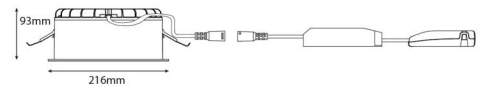

Lichttechnik

Leuchtmittel: LED
Lichtstrom (lm): 2970lm
Lichtstrom des Notlichts (Lumen): Nötlicht 380 lumen
Lichtausbeute: 114 lm/W
Lichtfarbe: 3000K
Farbwiedergabeindex: Ra>80
MacAdams Faktor: SDCM: 2
Lebensdauer: L90/B10>100.000
Lichtverteilung: Direkt
Optik: Satin Matt Reflector
Abstrahlwinkel: 62°
UGR: UGR<22 bis zu 800 mA/3300 lm
Photobiologische Sicherheit: RG 1

Gehäuse: Flammbeständiges Polycarbonat
Farbe: Weiss/Satin mat
Werkstoff der Abdeckung: Polycarbonat (PC)

Montage/Anschluss

Montage: Einbau, Innen
Anschluss: 3 pol Linect / Anschlussklemme

Größe

Höhe (mm) H: 93
Abdeckmaß (mm) D: 216
Lochmaß (mm): 200
Einbautiefe (mm): 90
Gewicht (kg) brutto/netto: 1.2 / 1

Verpackung

Verpackungsmaße (mm): 242 x 242 x 102

7 0 2 1 9 8 2 1 2 5 2 4 9