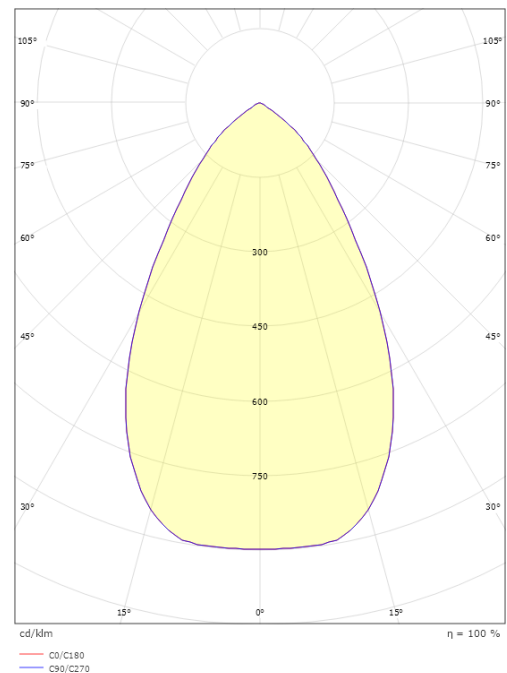

Verpackung

Verpackungsmaße (mm): 240 x 240 x 102