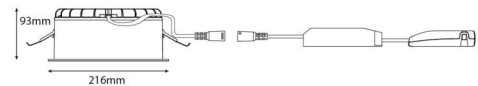

Lichttechnik

Leuchtmittel: LED
Lichtstrom (lm): 2220lm
Lichtstrom des Notlichts (Lumen): EM 390lm
Lichtausbeute: 123 lm/W
Lichtfarbe: 4000K
Farbwiedergabeindex: Ra>80
MacAdams Faktor: SDCM: 2
Lebensdauer: L90/B10>100.000
Lichtverteilung: Direkt
Optik: Satin Matt Reflector
Abstrahlwinkel: 62°
UGR: UGR<19 bis zu 600 mA/2640 lm
Photobiologische Sicherheit: RG 1

Gehäuse: Flammbeständiges Polycarbonat
Farbe: Weiss/Satin mat
Werkstoff der Abdeckung: Polycarbonat (PC)

Montage/Anschluss

Montage: Einbau, Innen
Anschluss: 3 pol Linect / Anschlussklemme

Größe

Höhe (mm) H: 93
Abdeckmaß (mm) D: 216
Lochmaß (mm): 200
Einbautiefe (mm): 90
Gewicht (kg) brutto/netto: 1.2 / 1

Verpackung

Verpackungsmaße (mm): 240 x 240 x 102

7 0 2 1 9 8 2 1 2 5 2 2 5