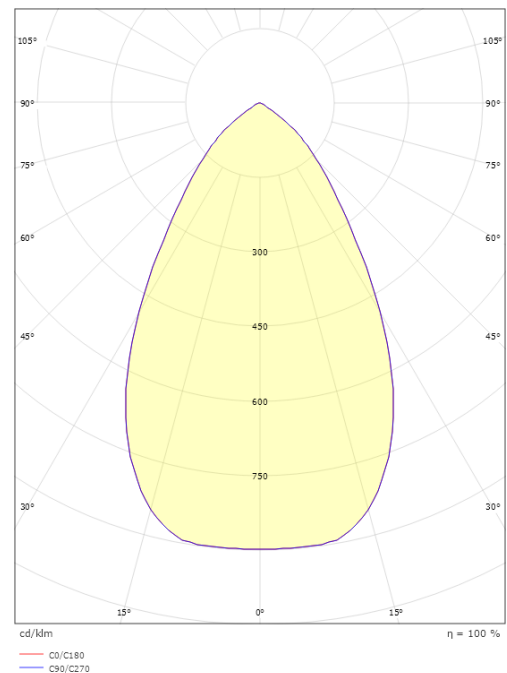

Lichttechnik

Leuchtmittel: LED
Lichtstrom (lm): 2220lm
Lichtstrom des Notlichts (Lumen): EM 390lm
Lichtausbeute: 123 lm/W
Lichtfarbe: 4000K
Farbwiedergabeindex: Ra>80
MacAdams Faktor: SDCM: 2
Lebensdauer: L90/B10>100.000
Lichtverteilung: Direkt
Optik: Satin Matt Reflector
Abstrahlwinkel: 62°
UGR: UGR<19 bis zu 600 mA/2640 lm
Photobiologische Sicherheit: RG 1

Gehäuse: Flammbeständiges Polycarbonat
Farbe: Weiss/Satin mat
Werkstoff der Abdeckung: Polycarbonat (PC)

Montage/Anschluss

Montage: Einbau, Innen
Anschluss: 3 pol Linect / Anschlussklemme

Größe

Höhe (mm) H: 93
Abdeckmaß (mm) D: 216
Lochmaß (mm): 200
Einbautiefe (mm): 90
Gewicht (kg) brutto/netto: 1.2 / 1

Verpackung

Verpackungsmaße (mm): 240 x 240 x 102

7 0 2 1 9 8 2 1 2 5 2 2 5