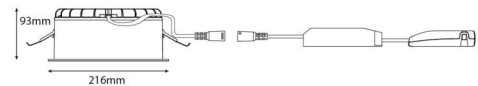

Lichttechnik

Leuchtmittel: LED
Lichtstrom (lm): 2220lm
Lichtstrom des Notlichts (Lumen): EM 390lm
Lichtausbeute: 123 lm/W
Lichtfarbe: 4000K
Farbwiedergabeindex: Ra>80
MacAdams Faktor: SDCM: 2
Lebensdauer: L90/B10>100.000
Lichtverteilung: Direkt
Optik: Satin Matt Reflector
Abstrahlwinkel: 62°
UGR: UGR<19 bis zu 600 mA/2640 lm
Photobiologische Sicherheit: RG 1

Materialien und Ausführung

Gehäuse: Flammbeständiges Polycarbonat
Farbe: Weiss/Satin mat
Werkstoff der Abdeckung: Polycarbonat (PC)

Montage/Anschluss

Montage: Einbau, Innen
Anschluss: 3 pol Linect / Anschlussklemme

Größe

Höhe (mm) H: 93
Abdeckmaß (mm) D: 216
Lochmaß (mm): 200
Einbautiefe (mm): 90
Gewicht (kg) brutto/netto: 1.2 / 1

Verpackung

Verpackungsmaße (mm): 240 x 240 x 102