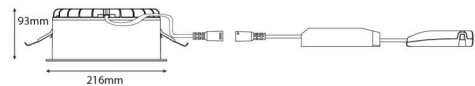

Lichttechnik

Leuchtmittel: LED
Lichtstrom (lm): 2220lm
Lichtstrom des Notlichts (Lumen): EM 390lm
Lichtausbeute: 123 lm/W
Lichtfarbe: 4000K
Farbwiedergabeindex: Ra>80
MacAdams Faktor: SDCM: 2
Lebensdauer: L90/B10>100.000
Lichtverteilung: Direkt
Optik: Satin Matt Reflector
Abstrahlwinkel: 62°
UGR: UGR<19 bis zu 600 mA/2640 lm
Photobiologische Sicherheit: RG 1

Materialien und Ausführung

Gehäuse: Flammbeständiges Polycarbonat
Farbe: Weiss/Satin mat
Werkstoff der Abdeckung: Polycarbonat (PC)

Montage/Anschluss

Montage: Einbau, Innen
Anschluss: 3 pol Linect / Anschlussklemme

Größe

Höhe (mm) H: 93
Abdeckmaß (mm) D: 216
Lochmaß (mm): 200
Einbautiefe (mm): 90
Gewicht (kg) brutto/netto: 1.2 / 1

Verpackung

Verpackungsmaße (mm): 240 x 240 x 102

7 0 2 1 9 8 2 1 2 5 2 2 5