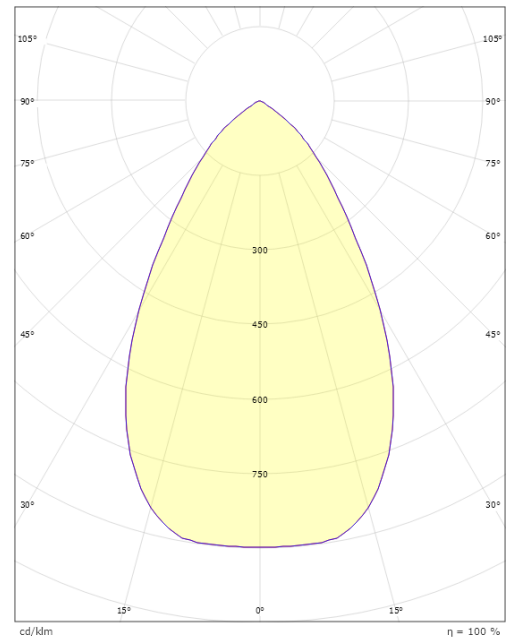

Größe

Höhe (mm) H: 93
Abdeckmaß (mm) D: 216
Lochmaß (mm): 200
Einbautiefe (mm): 90
Gewicht (kg) brutto/netto: 1.2 / 1

Verpackung

Verpackungsmaße (mm): 240 x 240 x 102

7 0 2 1 9 8 2 1 2 5 2 2 5