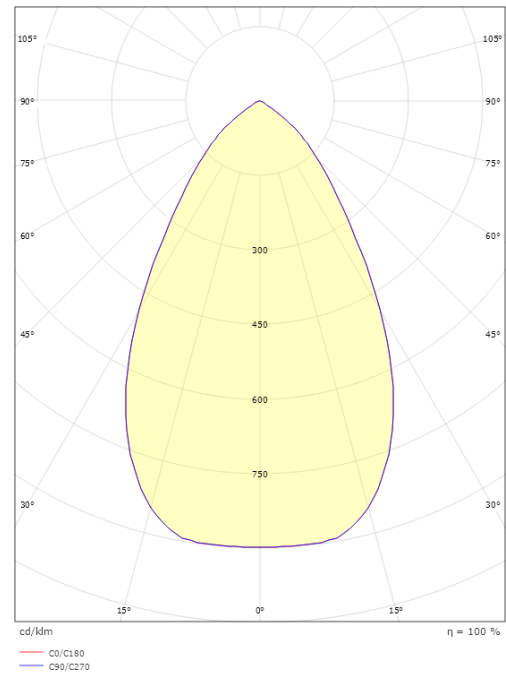

Größe

Höhe (mm) H: 93
Abdeckmaß (mm) D: 216
Lochmaß (mm): 200
Einbautiefe (mm): 90
Gewicht (kg) brutto/netto: 1.2 / 1

Verpackung

Verpackungsmaße (mm): 240 x 240 x 102

7 021982125218