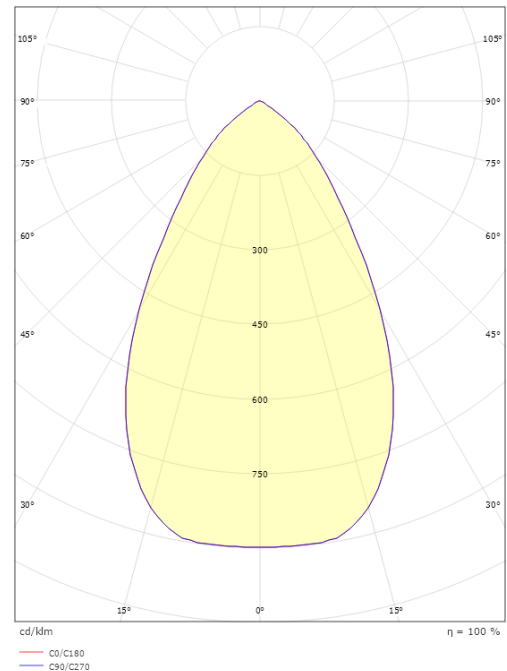

Verpackung

Verpackungsmaße (mm): 240 x 240 x 102