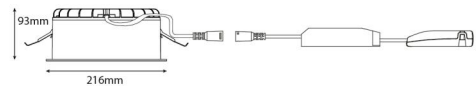

Lichttechnik

Leuchtmittel: LED
Lichtstrom (lm): 1650lm
Lichtstrom des Notlichts (Lumen): EM 390lm
Lichtausbeute: 127 lm/W
Lichtfarbe: 4000K
Farbwiedergabeindex: Ra>80
MacAdams Faktor: SDCM: 2
Lebensdauer: L90/B10>100.000
Lichtverteilung: Direkt
Optik: Satin Matt Reflector
Abstrahlwinkel: 62°
UGR: UGR<19 bis zu 600 mA/2640 lm
Photobiologische Sicherheit: RG 1

Materialien und Ausführung

Gehäuse: Flammbeständiges Polycarbonat
Farbe: Weiss/Satin mat
Werkstoff der Abdeckung: Polycarbonat (PC)

Montage/Anschluss

Montage: Einbau, Innen
Kabel: Anschlussleitung 5x0,75mm²
Anschluss: 5 pol Linect / Anschlussklemme

Größe

Höhe (mm) H: 93
Abdeckmaß (mm) D: 216
Lochmaß (mm): 200
Einbautiefe (mm): 90
Gewicht (kg) brutto/netto: 1.2 / 1

Verpackung

Verpackungsmaße (mm): 240 x 240 x 102

7 0 2 1 9 8 2 1 2 5 1 7 1