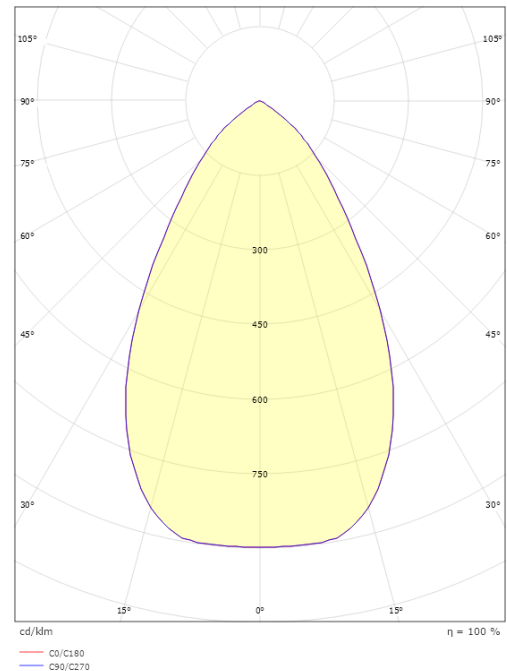

Größe

Höhe (mm) H: 93
Abdeckmaß (mm) D: 216
Lochmaß (mm): 200
Einbautiefe (mm): 90
Gewicht (kg) brutto/netto: 1.2 / 1

Verpackung

Verpackungsmaße (mm): 240 x 240 x 102

7 0 2 1 9 8 2 1 2 5 1 7 1