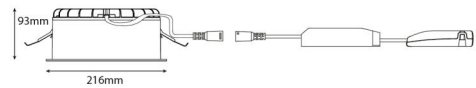

Lichttechnik

Leuchtmittel: LED
Lichtstrom (lm): 1650lm
Lichtstrom des Notlichts (Lumen): EM 390lm
Lichtausbeute: 127 lm/W
Lichtfarbe: 4000K
Farbwiedergabeindex: Ra>80
MacAdams Faktor: SDCM: 2
Lebensdauer: L90/B10>100.000
Lichtverteilung: Direkt
Optik: Satin Matt Reflector
Abstrahlwinkel: 62°
UGR: UGR<19 bis zu 600 mA/2640 lm
Photobiologische Sicherheit: RG 1