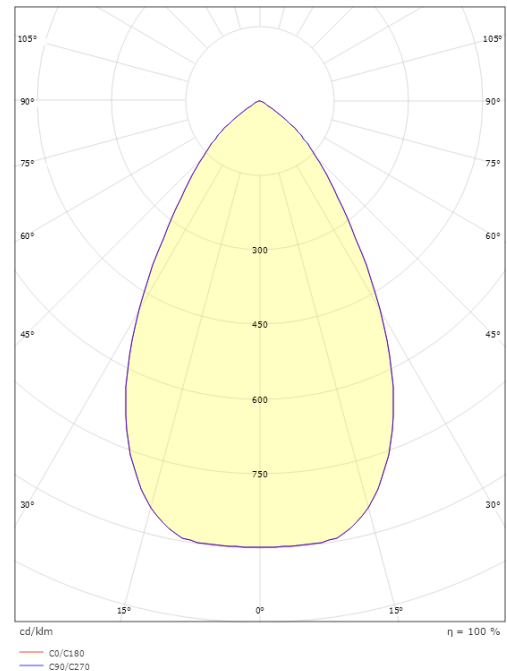

Größe

Höhe (mm) H: 93
Abdeckmaß (mm) D: 216
Lochmaß (mm): 200
Einbautiefe (mm): 90
Gewicht (kg) brutto/netto: 1.2 / 1

Verpackung

Verpackungsmaße (mm): 240 x 240 x 102

7 0 2 1 9 8 2 1 2 5 1 5 7