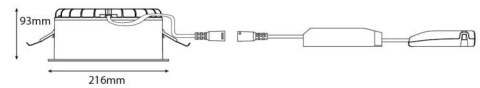

Gehäuse: Flammbeständiges Polycarbonat
Farbe: Weiss/Satin mat
Werkstoff der Abdeckung: Polycarbonat (PC)

Montage/Anschluss

Montage: Einbau, Innen
Kabel: Anschlussleitung 5x0,75mm²
Anschluss: 5 pol Linect / Anschlussklemme

Größe

Höhe (mm) H: 93
Abdeckmaß (mm) D: 216
Lochmaß (mm): 200
Einbautiefe (mm): 90
Gewicht (kg) brutto/netto: 1.2 / 1

Verpackung

Verpackungsmaße (mm): 240 x 240 x 102

7 0 2 1 9 8 2 1 2 5 1 5 7